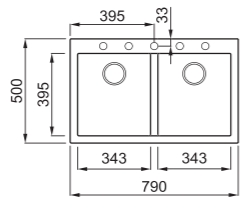

rendelhető tartozékok

04 05 09 25 43 50 61 75 146 147
163 297 298 327 328 329 330 332