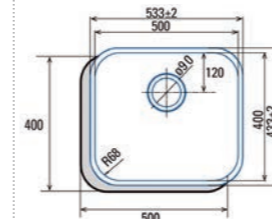

rendelhető tartozékok

09 25 32 33 50 146

javasolt fogyasztói ár:
CB 50-40

47 990 Ft