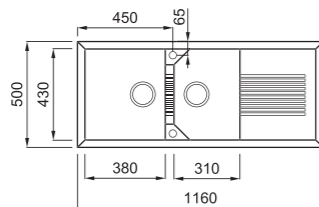

rendelhető tartozékok

04 05 09 71 75 146 147 163 201 202 203 204
205 327 328 329 330 332

javasolt fogyasztói ár:
TEKNO 500

133 990 Ft