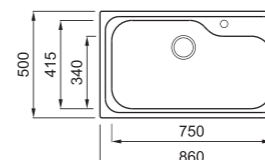

rendelhető tartozékok

46 47 48 49 202 203 204 205 299

javasolt fogyasztói ár:
SKY 360

87 990 Ft