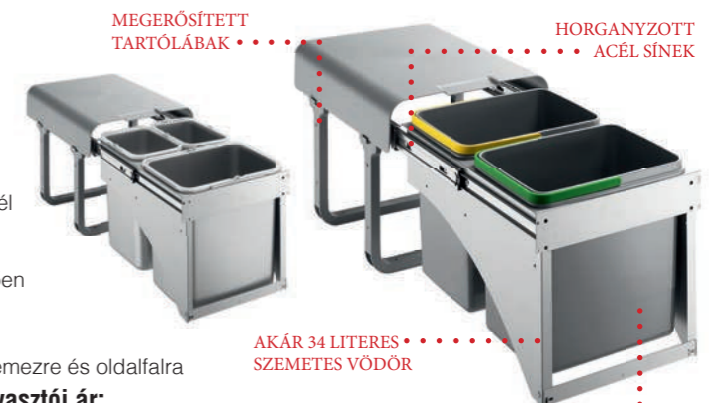

MEGERŐSÍTETT TARTÓLÁBAK

HORGANYZOTT ACÉL SÍNEK

AKÁR 34 LITERS SZEMETES VÖDÖR

TELJESEN KIHÚZHATÓ AJTÓFRONTRA SZERELHETŐ RENDSZER

EKOTECH FRONT CSALÁD

egydi tulajdonságok

- szelektív hulladékgyűjtési lehetőség
- rugalmasan összeállítható kombinációk
- optimalizált helykihasználás
- teljesen kihúzható ajtófrontra szerelhető, lágyan záródó rendszer
- stabilitás a vödröket tartó keretmegoldásnak köszönhetően
- feketére festett oldalsó fém tartóelemek
- nagy kapacitású vödrök, egyszerű és gyors telepítés

szerelés módja: szekrénybe szerelhető, ajtófrontra, fenéklemezre és oldalfalra
szekrényméret: 300, 400, 450, 600 mm
magasság: 320, 530 mm
szemetesek száma: maximum 4 db
szemetesek kapacitása: 7, 26, 34 liter

javasolt fogyasztói ár: 76 990 Ft-tól