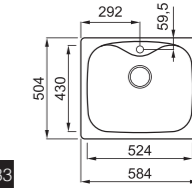

FOX választék

MUNKALAPRA
SZERELHETŐ

KERÉKÍTETT
SARKOK

ELEMENT
KIEGÉSZÍTŐK

GRANITEK NATURAL GRANITE EFFECT FOX VÁLASZTÉK RENDELHETŐ SZÍNEK

elleci FOX 330

a képen a G51 Avena szín látható

egyedi tulajdonságok
szekrényméret: 800 mm
méret: 705x532 mm
kivágási méret: 680x520 R32 mm
medence mélység: 230 / 200 mm

Munkalapra szerelhető, helytakarékos szifon, szűrőkosár, rögzítő fűlek, Elleci túlfolyó és antibakteriális védelem.

rendelhető tartozékok
05 25 43 146 147 148 163 201 299 327
328 329 330 332

javasolt fogyasztói ár:
FOX 330

119 990 Ft

elleci FOX 180

a képen a G68 Bianco szín látható

egyedi tulajdonságok
szekrényméret: 600 mm
méret: 600x520 mm
kivágási méret: 580x510 R32 mm
medence mélység: 215 mm

Munkalapra szerelhető, helytakarékos szifon, szűrőkosár, rögzítő fűlek, Elleci túlfolyó és antibakteriális védelem.

rendelhető tartozékok
05 09 25 43 146 147 149 161 201 299
327 328 329 330 333

javasolt fogyasztói ár:
FOX 180

94 990 Ft

elleci FOX ROUND

a képen a G40 Nero szín látható

egyedi tulajdonságok
szekrényméret: 450 mm
méret: Ø 451 mm
kivágási méret: Ø 430 mm
medence mélység: 200 mm

Munkalapra szerelhető, helytakarékos szifon, szűrőkosár, rögzítő fűlek, Elleci túlfolyó és antibakteriális védelem.

rendelhető tartozékok
15 16 146 149 161 201 327 328 329 330 333

javasolt fogyasztói ár:
FOX ROUND

83 990 Ft

FOX választék

A különleges helyigényeket kiszolgáló sorozat...

Rendkívül sokoldalú, egyedi helyekre beépíthető mosogatók. Bármilyen különleges konyhai környezetbe tökéletesen beilleszthető. Mindegyik modell többféle kiegészítővel és széles színválasztékban rendelhető.

elleci FOX 450

a képen a G59 Antracite szín látható

egyedi tulajdonságok