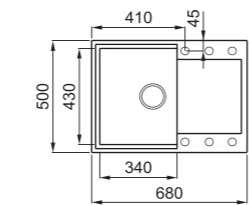

javasolt fogyasztói ár:

EASY 135 ~~69 990 Ft~~ **62 990 Ft**

XL MEDENCE

Extra mély...

Normál medencékhez képest extra nagy medence, ami megkönnyíti a nagyobb edények, tepsik mosogatását. Az extra mély medencéket keresse az EASY és az UNICO mosogatóknál.