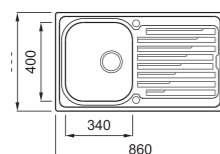

egydi tulajdonságok

szekrény méret: 450 mm
méret: 860x500 mm
kivágási méret: 840x480 mm
medence mélység: 180 mm
helytakarékos szifon, szűrőkosár,
lefogató körmök, tömítő szalag, előfűrt hely
a csaptelepnek