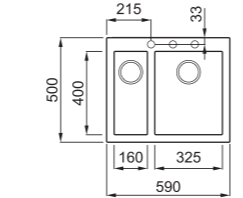

rendelhető tartozékok

04 05 09 25 43 50 61 75 146 147
163 201 298 304 305 306 307 327 328 329 330 332