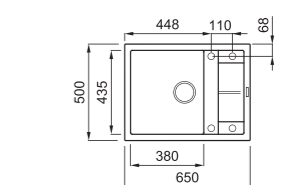

szekrényméret: 500 mm
méret: 650x500 mm
kivágási méret: 630x480 mm
medence mélység: 200 mm
Munkalapra szerelhető helytakarékos szifon szűrőkosár rögzítő fülek, Elleci túlfolyó antibakteriális védelem

rendelhető tartozékok