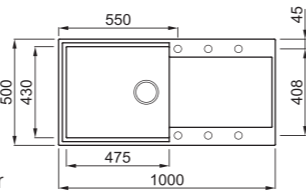

rendelhető tartozékok

04 05 09 25 75 146 147 163 201 202 203
204 205 299 327 328 329 330 332

javasolt fogyasztói ár:

EASY 500 104 990 Ft

elleci EASY 480

a képen a G51 Avena szín látható

600 200 XL

egydi tulajdonságok
szekrényméret: 600 mm
méret: 1000x500 mm
kivágási méret: 980x480 mm
medence mélység: 200 mm
munkalapra szerelhető
helytakarékos szifon szűrőkosár
rögzítő fűlek, Elleci túlfolyó
antibakteriális védelem