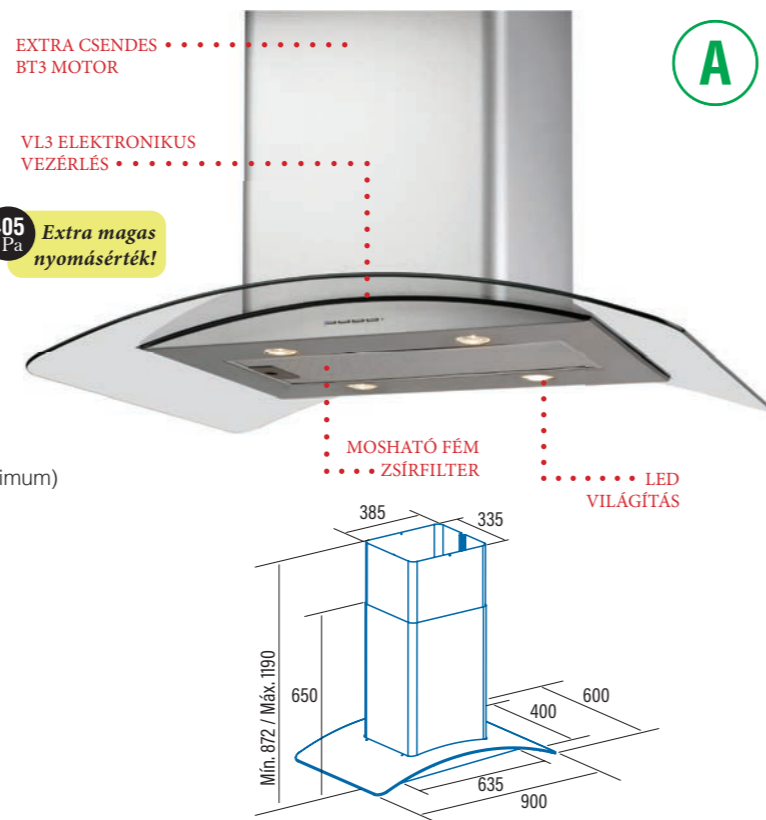

SZIGET páraelszívók

cata ISLA GAMMA GLASS/X SZIGET

egyedi tulajdonságok:

légszállítási adatok: **1200/850 m³/h***
VL3 elektronikus vezérlés (utószellőztetés)
2+1 TURBO fokozat
világítás: 4x3,5 W ECO LED
mosható fém zsírfilter
zajszt: 50-67 dB(A)
szín: inox - üveg
csőcsatlakozás: Ø 150 mm (javasolt) / 125 mm (minimum)

javasolt fogyasztói ár:

ISLA GAMMA GLASS/X LED SZIGET (02025205)

299 990 Ft