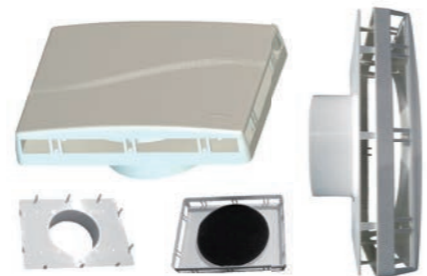

javasolt fogyasztói ár: 8 990 Ft

BK-150 bekötő szett

tartalma:
3 méteres 150 mm átmérőjű flexibilis ALU cső
2 db rögzítő bilincs
1 db zsalusrács
1 db hengeres szűkítő (150 mm > 125 mm)

javasolt fogyasztói ár: 11 990 Ft