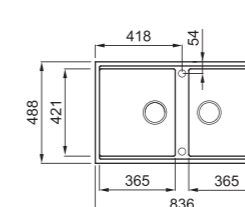

rendelhető tartozékok

09 25 69 70 71 75 163 201 206 207 208 209
299 327 328 329 330 331 332

javasolt fogyasztói ár:
BEST 450 munkalap alá

159 990 Ft