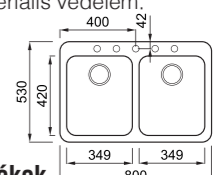

a képen a G51 Avena szín látható

egyedi tulajdonságok

szekrényméret: 800 mm
méret: 800x530 mm
kivágási méret: 780x520 R32 mm
medence mélység: 220 mm
Munkalapra szerelhető, helytakarékos szifon, szűrőkosár, rögzítő fűlek, Elleci túlfolyó és antibakteriális védelem.