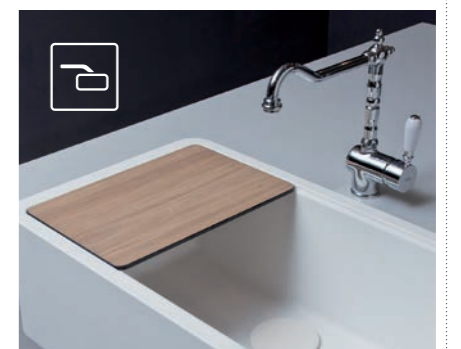

javasolt fogyasztói ár:

ATHPL090OL

41 990 Ft

A Globe bármilyen berendezéshez alkalmazkodik. Egyedülálló kinyúló alakja a tágas, XL méretű medence belsejében található nagyméretű tér a teljes mértékű kihasználására ösztönöz.