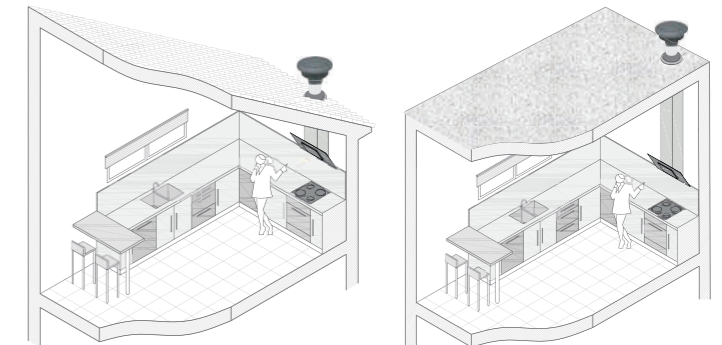

javasolt fogyasztói ár

GRECO PRO SILENCE 90 BK fekete (02184406) 254 990 Ft
GRECO PRO SILENCE 90 WH fehér (02184006) 254 990 Ft
Az árak motor nélkül értendők!

Élvezd a nyugalmat és a csendet főzés közben. A Cata új Pro Silence alacsony fogyasztású külső motorral. Könnyen felszerelhető lapos és ferde tetőkre is, az IPX4-es védelemnek köszönhetően az időjárás viszontagságainak is ellenáll. A PRO SILENCE külső motor a következőket tartalmazza: PRO SILENCE külső motor, 6 méter csatlakozókábel, 0,5 méter 160 mm külső átmérőjű pvc tetőcső, bilincsek a csővezeték rögzítéséhez és 6 méter 200 mm átmérőjű zajszigetelt cső, hogy az elszívó még csendesebb legyen.

PRO SILENCE tetőre helyezhető külső motor

egyedi tulajdonságok:

max.légszállítás: 1200/853 m³/h
nyomás: 379 Pa, szinterezett acél burkolat
csőcsatlakozás: Ø 200 mm

javasolt fogyasztói ár

PRO SILENCE külső motor (02000103) 269 990 Ft

cata CERES 900 XGBK HALOGÉN

egyedi tulajdonságok:

légszállítási adatok: 1000/560 m³/h*
touch control (érintővezérlés)
időzítő (utószellőztetés), mosható fém zsírszűrő
zsírszűrő-telítettség kijelző, zajszt: 53-63 dB(A)
perimetrikus technológia, szín: inox/fekete üveg
világítás: 2x50 W halogén
csőcsatlakozás: Ø 150 mm
minimum telepítési magasság:
kerámialaptól: 40 cm, gázfűzőlaptól: 65 cm

javasolt fogyasztói ár:

CERES 900 XGBK (fekete) HALOGÉN (02059200sz) +ajándék

109 990 Ft
104 990 Ft