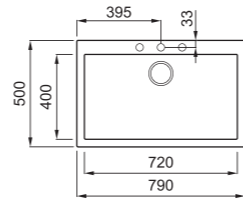

rendelhető tartozékok

04 05 09 25 43 50 61 68 75 147
161 201 298 304 305 306 307 327 328 329 330 333