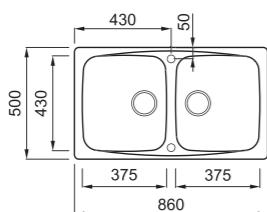

AJÁNDÉK!
mosogatószer-adagoló
8 990 Ft
értékben!*

rendelhető tartozékok
04 05 09 71 75 146 147 148 163 201
202 203 204 205 299 327 328 329 332

javasolt fogyasztói ár:
MASTER 450 **83 990 Ft**