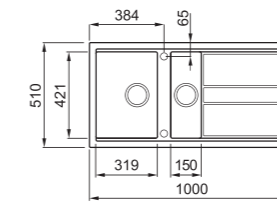

rendelhető tartozékok

09 25 42 69 70 71 75 163 201 206 207 208
209 299 327 328 329 330 332

javasolt fogyasztói ár:
BEST 475

154 990 Ft