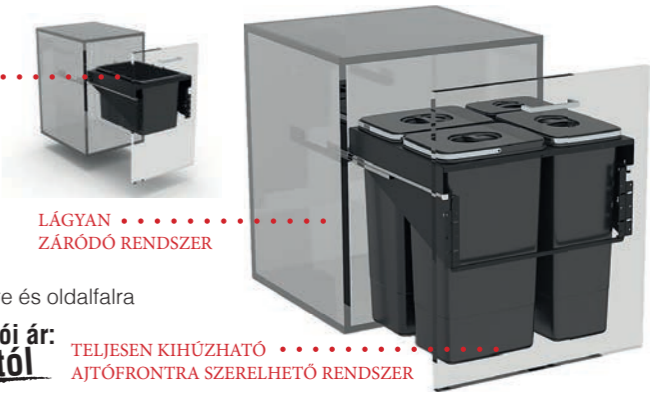

AKÁR 34 LITERS SZEMETES VÖDÖR

LÁGYAN ZÁRÓDÓ RENDSZER

TELJESEN KIHÚZHATÓ AJTÓFRONTRA SZERELHETŐ RENDSZER

EKOTECH FREE JAZZ CSALÁD

egydi tulajdonságok

- szelektív hulladékgyűjtési lehetőség
- rugalmasan összeállítható kombinációk
- optimalizált helykihasználás
- teljesen kihúzható rendszer
- könnyen kivehető akár mosogatógépben is mosható
- fedeles szemetes vödrök
- stabilitás a vödröket tartó keretmegoldásnak köszönhetően

szerelés módja: szekrénybe szerelhető fenéklemezre és oldalfalra
szekrényméret: 450, 600, 900, 1200 mm
magasság: 250, 335, 445, 545 mm
szemetesek száma: maximum 4 db
szemetesek kapacitása: 5, 7, 12, 15, 20, 26, 34 liter

javasolt fogyasztói ár: 44 990 Ft-tól