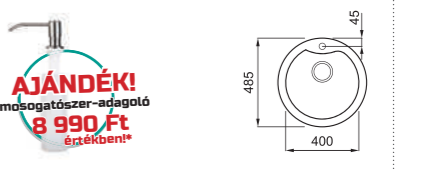

rendelhető tartozékok
04 05 09 71 75 146 147 161 201 202 203
204 205 327 328 329 330 333

javasolt fogyasztói ár:
EGO 400 115 990 Ft

elleci EGO ROUND

a képen a G40 Nero szín látható

egyedi tulajdonságok
szekrényméret: 500 mm
méret: Ø 485 mm
kivágási méret: Ø 465 mm
medence mélység: 210 mm
Munkalapra szerelhető, helytakarékos szifon, szűrőkosár, rögzítő fülek, Elleci túlfolyó és antibakteriális védelem.