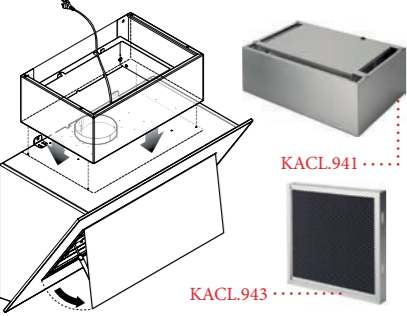

KACL.941

KACL.943

utólag is telepíthető

egyedi tulajdonságok:

Kiegészítő belső keringtetéses üzemmód esetén **döntött elszívókhoz.** A már felszerelt elszívókhoz is lehet használni. regenerálható Carbon.Zeo szűrővel rozsdamentes vagy fekete színben **Akár 3-4 évig is használható!**

javasolt fogyasztói ár:

KACL.941 szűrő szett, inox **94 990 Ft**
KACL.958#NF szűrő szett, fekete **94 990 Ft**
KACL.943 csere szűrő **41 990 Ft**