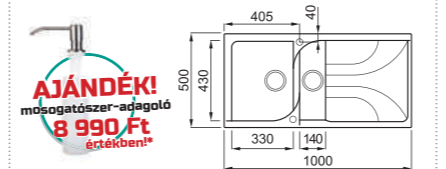

rendelhető tartozékok
04 05 09 43 75 146 147 163 201 202
203 204 205 299 327 328 329 330 333

javasolt fogyasztói ár:
EGO 480 117 990 Ft

elleci EGO 475

a képen a M70 Ghisa szín látható

egyedi tulajdonságok
szekrényméret: 600 mm
méret: 1000x500 mm
kivágási méret: 980x485 mm
medence mélység: 210 / 155 mm
Munkalapra szerelhető, helytakarékos szifon, szűrőkosár, rögzítő fülek, Elleci túlfolyó és antibakteriális védelem.