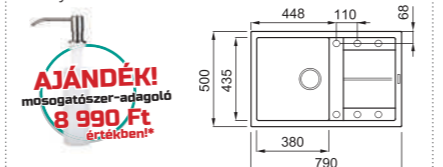

szekrényméret: 500 mm
méret: 790x500 mm
kivágási méret: 770x480 mm
medence mélység: 200 mm
Munkalapra szerelhető, helytakarékos szifon, szűrőkosár, rögzítő fülek, Elleci túlfolyó és antibakteriális védelem.