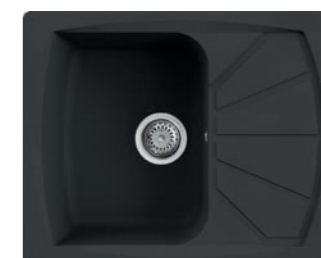

elleci Living 125

a képen a G40 Nero szín látható

450 190

egyedi tulajdonságok
szekrényméret: 450 mm
méret: 610x500 mm
kivágási méret: 600x495 mm
medence mélység: 190 mm
munkalapra szerelhető
helytakarékos szifon szűrőkosár
rögzítő fűlek, Elleci túlfolyó
antibakteriális védelem