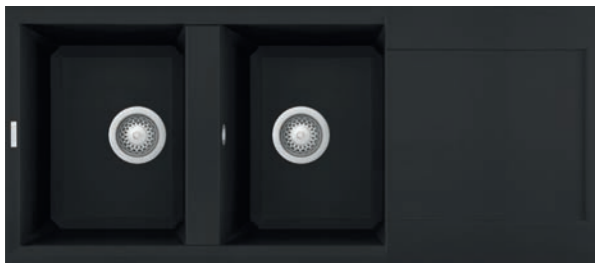

a képen a G40 Full Black szín látható

800 200

egydi tulajdonságok
szekrényméret: 800 mm
méret: 1160x500 mm
kivágási méret: 1140x480 mm
medence mélység: 200 mm
munkalapra szerelhető
helytakarékos szifon szűrőkosár
rögzítő fűlek, Elleci túlfolyó
antibakteriális védelem