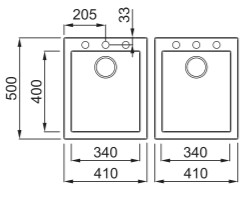

rendelhető tartozékok

05 09 25 43 50 61 75 146 147 201
297 298 324 327 328 329 330 332