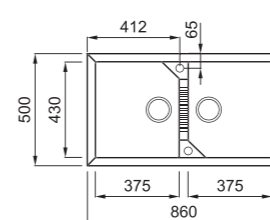

rendelhető tartozékok

04 05 09 71 75 146 147 163 201 202 203 204
205 327 328 329 330 332

javasolt fogyasztói ár:
TEKNO 490

135 990 Ft

elleci TEKNO 450

a képen az M73 Titanium szín látható

900
230

egyedi tulajdonságok
szekrényméret: 900 mm
méret: 860x500 mm
kivágási méret: 840x480 mm
medence mélység: 230 mm munkalapra szerelhető helytakarékos szifon szűrőkosár rögzítő fűlek, Elleci túlfolyó antibakteriális védelem