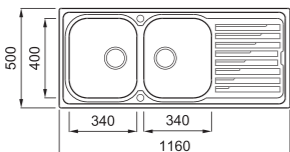

rendelhető tartozékok

30 202 203 204 205 297 299

SX - medence a bal oldalon
DX - medence a jobb oldalon

javasolt fogyasztói ár:
SKY 500 SX, DX

73 990 Ft