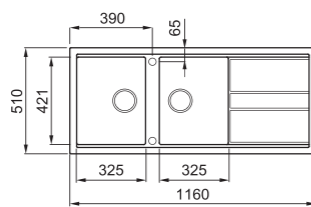

a képen a G43 Tortora szín látható

800 200

egyedi tulajdonságok
szekrényméret: 800 mm
méret: 1160x510 mm
kivágási méret: 1140x480 mm
medence mélység: 200 mm
munkalapra szerelhető
helytakarékos szifon szűrőkosár
rögzítő fűlek, Elleci túlfolyó
antibakteriális védelem
beépített lefolyótakaró