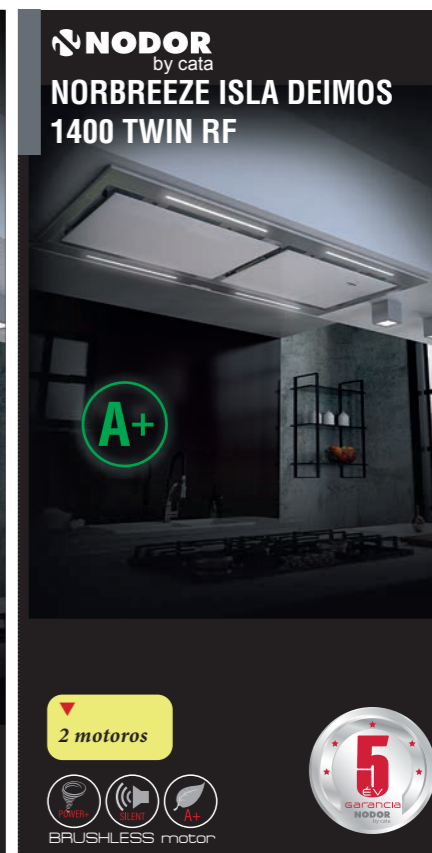

maximum 150 cm magasra szerelhető a főzőlaptól

javasolt fogyasztói ár:

NORBREEZE ISLA SLIMOS 900 WH
külső motoros (8393) **554 990 Ft**

egyedi tulajdonságok:

légszállítási adatok:
1200/852 m³/h*
távvezérlő
BRUSHLESS motor, 5+1 fokozat
perimetrikus technológia
világítás: 2x7 W SSLED szalag
zsírszűrő-telítettség kijelző
Nchill - szabályozható fényerő
Ntime - időzítő, utószellőztetés
Nconnect - automatikus szabályozás
kivehető és mosható fém szűrők
zajsztint: 46-70 dB(A)
szín: inox / fehér üveg
csőcsatlakozás: Ø 150 mm

maximum 150 cm magasra szerelhető a főzőlaptól

javasolt fogyasztói ár:

NORBREEZE ISLA DEIMOS 1000 RF
1 motoros (8527) **464 990 Ft**

egyedi tulajdonságok:

légszállítási adatok:
2400/1600 m³/h*
konzollal és távvezérlővel
2 BRUSHLESS motor, 4+1+1 fokozat
kivehető és mosható fém szűrők
zsírszűrő-telítettség kijelző
Nchill - szabályozható fényerő
Ntime - időzítő, utószellőztetés
Nconnect - automatikus szabályozás
világítás: 4x3,5 W ECO LED szalag
perimetrikus technológia
zajsztint: 47-77 dB(A)
szín: inox / fehér üveg előlap
csőcsatlakozás: Ø 150 mm