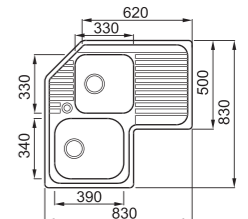

SX - medence a bal oldalon
DX - medence a jobb oldalon

rendelhető tartozékok

30 202 203 204 205 299

javasolt fogyasztói ár:
SKY CORNER

179 990 Ft

A rendelhető tartozékokat keresse a 116-117. oldalon!