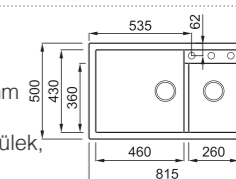

A rendelhető tartozékokat keresse a 116-117. oldalon!

ELLECI mosogatótálcák

80%-os kvarc tartalom ■ nagyobb ütésállóság

* Amennyiben Elleci csaptelepet is vásárol az QUADRA mosogatótálca mellé. Az akció visszavonásig vagy a készlet erejéig érvényes!