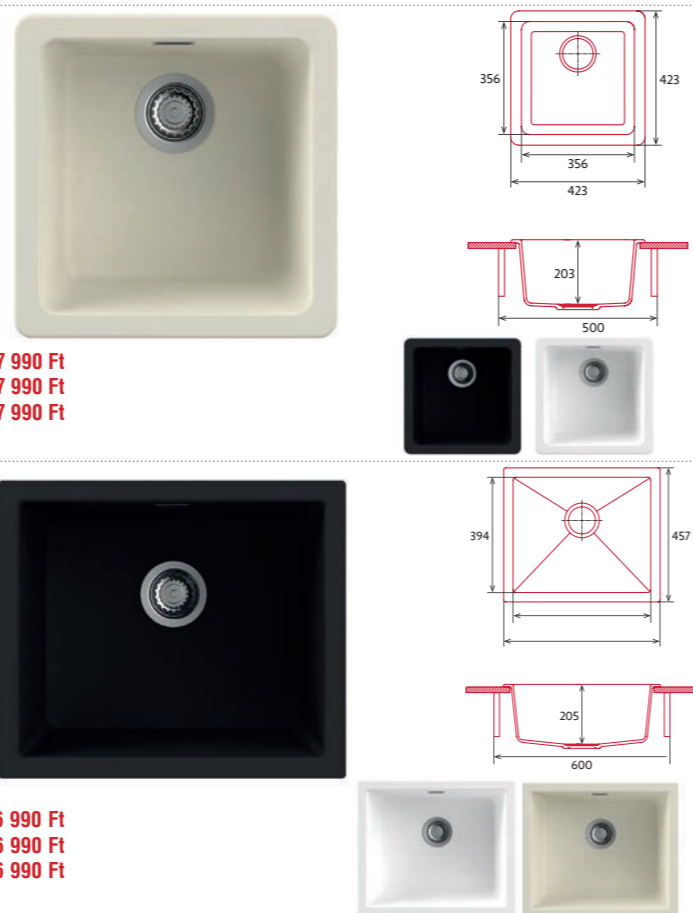

- **280 °C-os hőmérsékletig ellenáll a hőszökkenetnek.**
- **Könnyen tisztítható.**
- **Ellenáll a foltoknak és karcolásoknak.**
- **Ellenáll a dörzshatású termékeknek.**
- **A természetes gránit/kőre hasonlító bársonyos megjelenés.**
- **100 %-os antibakteriális védelem.**
- **Élénk és tartós színek.**
- **Az összes szükséges kiegészítő a beszereléshez tartozékként jár a mosogatótálcákhoz.**

- **Munkalapra szerelhető**
- **Munkalap alá szerelhető**
- **Fehér**
- **Fekete**
- **Bézs**

NODOR by cata NorGranite 40.40 1B munkalapra és alá is szerelhető

egyedi tulajdonságok

szekrényméret: 500 mm
méret: 423x423 mm
kivágási méret: 407x407 mm
medence mélység: 200 mm
tartozékok: Szifon, szűrőkosár, rögzítő fülek.

javasolt fogyasztói ár:

NorGranite 40.40 1B WH (fehér) (4090) ~~104 990 Ft~~ **87 990 Ft**
NorGranite 40.40 1B BK (fekete) (4088) ~~104 990 Ft~~ **87 990 Ft**
NorGranite 40.40 1B BG (bézs) (4089) ~~104 990 Ft~~ **87 990 Ft**

Az akció visszavonásig vagy a készlet erejéig érvényes!

NODOR by cata NorGranite 45.40 1B munkalapra és alá is szerelhető

egyedi tulajdonságok

szekrényméret: 600 mm
méret: 533x457 mm
kivágási méret: 518x442 mm
medence mélység: 200 mm
tartozékok: Szifon, szűrőkosár, rögzítő fülek.

javasolt fogyasztói ár:

NorGranite 45.40 1B WH (fehér) (4084) ~~83 990 Ft~~ **76 990 Ft**
NorGranite 45.40 1B BK (fekete) (4082) ~~83 990 Ft~~ **76 990 Ft**
NorGranite 45.40 1B BG (bézs) (4083) ~~83 990 Ft~~ **76 990 Ft**

Az akció visszavonásig vagy a készlet erejéig érvényes!