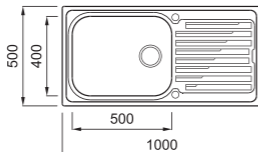

rendelhető tartozékok

30 202 203 204 205 297 299

SX - medence a bal oldalon
DX - medence a jobb oldalon

javasolt fogyasztói ár:
SKY 480 SX, DX

73 990 Ft