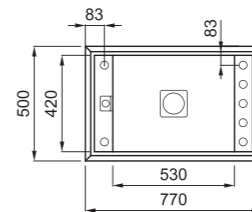

BEST WORKSTATION választék

KIFOLYÁSGÁTLÓ SZÉLEK

MUNKALAPRA SZERELHETŐ

BEÉPÍTETT LEFOLYÓ ÉS TÚLFOLYÓ TAKARÓ

XL MÉRETŰ MEDENCE

ELEMENT KIEGÉSZÍTŐK

BEST 360 mosogatótálca WAVE csapteleppel és kiegészítővel

GRANITEK BEST WORKSTATION VÁLASZTÉK RENDELHETŐ SZÍNEK

elleci BEST 360 WORKSTATION

900 200

egyedi tulajdonságok
szekrényméret: 900 mm
méret: 860x510 mm
kivágási méret: 840x480 mm
medence mélység: 200 mm
munkalapra szerelhető
helytakarékos szifon szűrőkosár
rögzítő fűlek, Elleci túlfolyó
antibakteriális védelem

rendelhető tartozékok

05 09 25 50 71 75 147 161 201 299
312 313 314 315 325 326 327 328 329 330 331 333

javasolt fogyasztói ár:

BEST 360 WORKSTATION **135 990 Ft**

COLANDER
műanyag, fekete gyümölcsmosó
kosár, méret: 380x138x84 mm

javasolt fogyasztói ár:
AVP034BK **25 990 Ft**

ROLLMAT 500
összecsukható fekete edényszáritó
szilikonnal burkolt acél rudakból
méret: 500x334x10 mm

javasolt fogyasztói ár:
ARS023BK **34 990 Ft**

BEST WORKSTATION választék

A dizájn és a funkcionalitás találkozója....

A jól elrendezett konyha kiváló kiindulópont bármelyik recepthez: A Best workstation XL méretű medencével és számos, kifejezetten arra a célra tervezett kiegészítővel van ellátva, hogy az előkészítés során és a főzésnél minden kéznél legyen.

elleci BEST 130 WORKSTATION

egyedi tulajdonságok

szekrényméret: 800 mm

méret: 790x510 mm

kivágási méret: 770x480 mm

medence mélység: 200 mm

Munkalapra szerelhető, helytakarékos szifon, szűrőkosár, rögzítő fűlek, Elleci túlfolyó és antibakteriális védelem.

rendelhető tartozékok

05 09 25 50 69 70 71 75 161 201 299 312 313 314 315 326 327 328 329 330 331 333

javasolt fogyasztói ár:

BEST 130 WORKSTATION **179 990 Ft**

BEST 130 WORKSTATION SZETT (BEST130 + AVP034BK + ARS023BK) **225 990 Ft**

800 200

VALUE választék