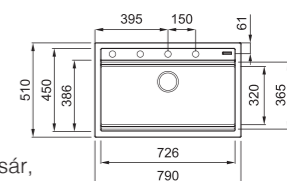

BEST WORKSTATION választék

KIFOLYÁSGÁTLÓ SZÉLEK

MUNKALAPRA SZERELHETŐ

BEÉPÍTETT LEFOLYÓ ÉS TÚLFOLYÓ TAKARÓ

XL MÉRETŰ MEDENCE

ELEMENT KIEGÉSZÍTŐK

BEST 360 mosogatótálca WAVE csapteleppel és kiegészítővel

GRANITEK BEST WORKSTATION VÁLASZTÉK RENDELHETŐ SZÍNEK

elleci BEST 360 WORKSTATION

900 200

egyedi tulajdonságok
szekrényméret: 900 mm
méret: 860x510 mm
kivágási méret: 840x480 mm
medence mélység: 200 mm
munkalapra szerelhető
helytakarékos szifon szűrőkosár
rögzítő fűlek, Elleci túlfolyó
antibakteriális védelem

rendelhető tartozékok

05 09 25 50 71 75 147 161 201 299
312 313 314 315 325 326 327 328 329 330 331 333

javasolt fogyasztói ár:

BEST 360 WORKSTATION **135 990 Ft**

COLANDER
műanyag, fekete gyümölcsmosó
kosár, méret: 380x138x84 mm

javasolt fogyasztói ár:
AVP034BK **25 990 Ft**

ROLLMAT 500
összecsukható fekete edényszáritó
szilikonnal burkolt acél rudakból
méret: 500x334x10 mm

javasolt fogyasztói ár:
ARS023BK **34 990 Ft**

BEST WORKSTATION választék

A dizájn és a funkcionalitás találkozója....

A jól elrendezett konyha kiváló kiindulópont bármelyik recepthez: A Best workstation XL méretű medencével és számos, kifejezetten arra a célra tervezett kiegészítővel van ellátva, hogy az előkészítés során és a főzésnél minden kéznél legyen.

elleci BEST 130 WORKSTATION

egyedi tulajdonságok

szekrényméret: 800 mm

méret: 790x510 mm

kivágási méret: 770x480 mm

medence mélység: 200 mm

Munkalapra szerelhető, helytakarékos szifon, szűrőkosár, rögzítő fűlek, Elleci túlfolyó és antibakteriális védelem.

rendelhető tartozékok

05 09 25 50 69 70 71 75 161 201 299 312 313 314 315 326 327 328 329 330 331 333

javasolt fogyasztói ár:

BEST 130 WORKSTATION **179 990 Ft**

BEST 130 WORKSTATION SZETT (BEST130 + AVP034BK + ARS023BK) **225 990 Ft**

800 200

VALUE választék