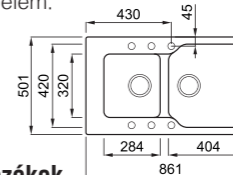

a képen a G68 Bianco szín látható

egyedi tulajdonságok

szekrényméret: 900 mm
méret: 861x501 mm
kivágási méret: 840x490 mm
medence mélység: 200 mm
Munkalapra szerelhető, helytakarékos szifon, szűrőkosár, rögzítő fűlek, Elleci túlfolyó és antibakteriális védelem.