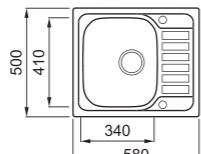

rendelhető tartozékok

30 202 203 204 205 299

SX - medence a bal oldalon
DX - medence a jobb oldalon

javasolt fogyasztói ár:
SKY 125 SX, DX

36 990 Ft