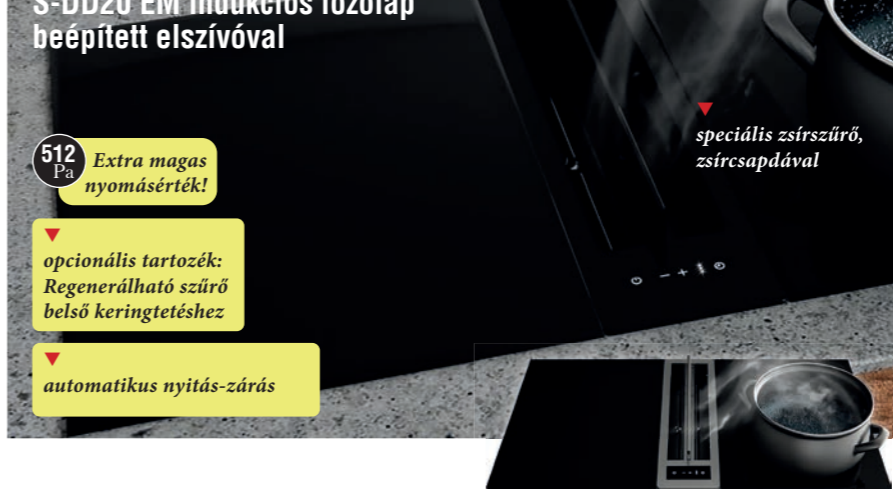

Sirius S-DD20 EM indukciós főzőlap beépített elszívóval

- 512 Pa Extra magas nyomásérték!
- opcionális tartozék: Regenerálható szűrő belső keringtetéshez
- automatikus nyitás-zárás

egyedi tulajdonságok:
állítható terelő panelek, 4 fokozat utószellőztetés, kétoldali elszívás
Kerámia és indukciós főzőlapokhoz!
zsírszűrő-telítettség jelző
touch control érintővezérlés
szín: inox (XS 304) vagy fekete üveg

BRUSHLESS motorral:
légszállítási adatok: **800/680 m³/h***
zajsztint: 53-66 dB(A)

javasolt fogyasztói ár:
S-DD20 BRUSHLESS inox (52 cm) **519 990 Ft**
S-DD20 TC BRUSHLESS fekete (52 cm) **569 990 Ft**