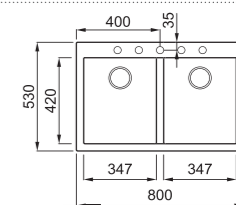

elleci
COMPANY

QUADRA választék

QUADRA 350 mosogatótálca ADIGE csapteleppel

elleci
Promóciós
ajánlat
2023

AJÁNDÉK!
mosogatószer-adagoló
8 990 Ft
értékben!*

10
garancia
elleci

MUNKALAPRA
SZERELHETŐ

ELŐFÚRT LYUKAK
A KIEGÉSZÍTŐKNEK

MUNKALAP ALÁ
SZERELHETŐ

ELEMENT
KIEGÉSZÍTŐK

GRANITEK QUADRA VÁLASZTÉK RENDELHETŐ SZÍNEK

elleci QUADRA 102

a képen a G48
Cemento szín látható

egydi tulajdonságok

szekrényméret: 450 mm
ha a mosogató a kezdőelem: 500 mm
méret: 470x500 mm
kivágási méret: 450x480 mm
medence mélység: 200 mm
munkalapra szerelhető, helytakarékos szifon, szűrőkosár, rögzítő fülek, Elleci túlfolyó és antibakteriális védelem.

rendelhető tartozékok

04 05 09 25 43 50 61 75 146
147 161 201 327 328 329 330 333

javasolt fogyasztói ár:

QUADRA 102 **83 990 Ft**
QUADRA 102 **munkalap alá 99 990 Ft**

elleci QUADRA 100

a képen az M70
Ghisa szín látható

egydi tulajdonságok

szekrényméret: 450 mm
méret: 410x500 mm
kivágási méret: 390x480 mm
medence mélység: 190 mm
Munkalapra szerelhető, helytakarékos szifon, szűrőkosár, rögzítő fülek, Elleci túlfolyó és antibakteriális védelem.

rendelhető tartozékok

04 05 09 25 50 61 75
146 147 161 327 328 329 330 333

javasolt fogyasztói ár:

QUADRA 100 **79 990 Ft**
QUADRA 100 **munkalap alá 104 990 Ft**

elleci QUADRA 50

a képen a G62
Bianco Antico szín látható

egydi tulajdonságok

szekrényméret: 300 mm
méret: 230x500 mm
kivágási méret: 215x480 mm
medence mélység: 155 mm
Munkalapra szerelhető, helytakarékos szifon, szűrőkosár, rögzítő fülek, Elleci túlfolyó és antibakteriális védelem.

rendelhető tartozékok

146 161 297 327 328 329 330 333

javasolt fogyasztói ár:

QUADRA 50 **73 990 Ft**
QUADRA 50 **munkalap alá 99 990 Ft**

elleci QUADRA 110

a képen a G51 Avena szín látható

egydi tulajdonságok