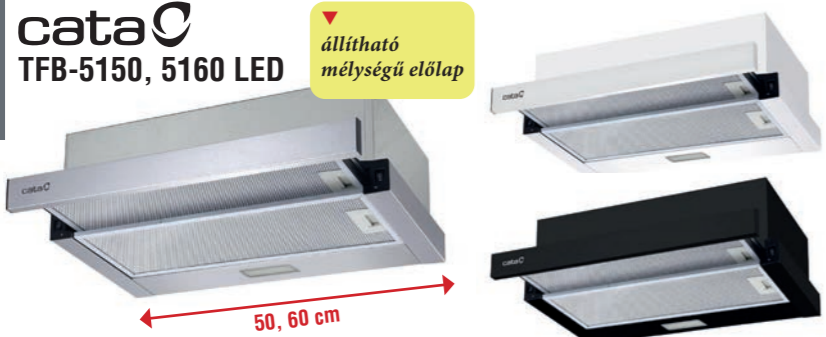

cata TFB-5150, 5160 LED
állítható mélységű előlap
600 m³/h
50 cm
60 cm
LED STRIP
POWER+
SILENT
C
egydi tulajdonságok:
TFB-5160 légszállítási adatok: 600/300 m³/h*
TFB-5150 légszállítási adatok: 600/320 m³/h*
világítás: 1x2 W LED szalag
zajsztint: 48-61 dB(A)
billenőkapcsoló, mosható fém zsírfilter
kihúzható (levegő) előlap
állítható mélységű előlap (280-330 mm)
szín: inox, fehér, fekete
csőcsatlakozás: Ø 150 mm

javasolt fogyasztói ár:
TFB-5150 X LED inox (02097306) 50 cm 41 990 Ft
TFB-5160 X LED inox (02034606) 60 cm 41 990 Ft
TFB-5160 WH LED fehér (02034107) 60 cm 41 990 Ft
TFB-5160 BK LED fekete (02034408) 60 cm 41 990 Ft