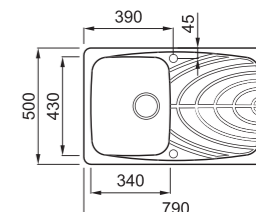

AJÁNDÉK!
mosogatószer-adagoló
8 990 Ft
értékben!*

rendelhető tartozékok
04 05 09 75 146 147 149 161 201
202 203 204 205 299 327 328 329 330 333

javasolt fogyasztói ár:
MASTER 300 **73 990 Ft**

*Amennyiben Elleci csaptelepet is vásárol a MASTER mosogatótálca mellé. Az akció visszavonásig vagy a készlet erejéig érvényes!

*Amennyiben Elleci csaptelepet is vásárol a MASTER mosogatótálca mellé. Az akció visszavonásig vagy a készlet erejéig érvényes!