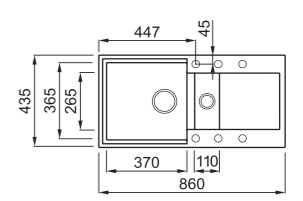

EASY választék

XL MÉRETŰ MEDENCE

MUNKALAPRA SZERELHETŐ

PRISMA CLEAN

ELEMENT KIEGÉSZÍTŐK

EASY 300 G68 Bianco színben. Bridge csapteleppel

GRANITEK EASY VÁLASZTÉK RENDELHETŐ SZÍNEK

elleci EASY 500

800 200

egydi tulajdonságok
szekrényméret: 800 mm
méret: 1160x500 mm
kivágási méret: 1140x480 mm
medence mélység: 200 mm
munkalapra szerelhető
helytakarékos szifon szűrőkosár
rögzítő fűlek, Elleci túlfolyó
antibakteriális védelem

rendelhető tartozékok

04 05 09 25 75 146 147 163 201 202 203
204 205 299 327 328 329 330 332

javasolt fogyasztói ár:

EASY 500 104 990 Ft

elleci EASY 480

600 200 XL

egydi tulajdonságok
szekrényméret: 600 mm
méret: 1000x500 mm
kivágási méret: 980x480 mm
medence mélység: 200 mm
munkalapra szerelhető
helytakarékos szifon szűrőkosár
rögzítő fűlek, Elleci túlfolyó
antibakteriális védelem

Az akció visszavonásig vagy a készlet erejéig érvényes!

rendelhető tartozékok

04 05 09 25 50 75 146 147 161 201
202 203 204 205 299 327 328 329 330 333

javasolt fogyasztói ár:

EASY 480 99 990 Ft 94 990 Ft

EASY választék

Prisma Clean mosogatótálca....

A Prisma Clean rendszer prizma alakú vonalakkal váltja fel a klasszikus belső sugarat, így lágyabb megjelenést kölcsönöz a medence belsejének, és megkönnyíti annak tisztítását, ugyanakkor továbbra is egyedi esztétikai hatást kelt.

elleci EASY 475

600 800 200 140

egydi tulajdonságok

szekrényméret: 600 mm, ha a mosogató a kezdőelem: 800 mm
méret: 1000x500 mm
kivágási méret: 980x480 mm
medence mélység: 200 / 140 mm
munkalapra szerelhető
helytakarékos szifon szűrőkosár
rögzítő fűlek, Elleci túlfolyó
antibakteriális védelem

rendelhető tartozékok

04 05 09 25 50 75 146 147 163 201 202
203 204 205 299 327 328 329 330 332

javasolt fogyasztói ár:

EASY 475 94 990 Ft

elleci EASY 425

600 210 120

egydi tulajdonságok