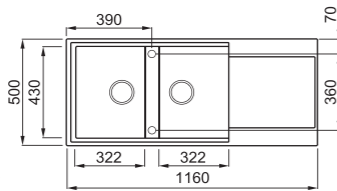

rendelhető tartozékok

04 05 09 25 75 146 147 163 201 202 203
204 205 299 327 328 329 330 332

javasolt fogyasztói ár:

EASY 500 104 990 Ft

elleci EASY 480

a képen a G51 Avena szín látható

600 200 XL

egydi tulajdonságok
szekrényméret: 600 mm
méret: 1000x500 mm
kivágási méret: 980x480 mm
medence mélység: 200 mm
munkalapra szerelhető
helytakarékos szifon szűrőkosár
rögzítő fűlek, Elleci túlfolyó
antibakteriális védelem