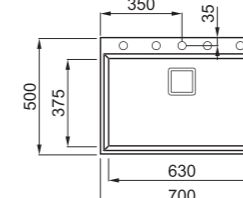

rendelhető tartozékok

04 05 09 68 75 162 202 203 204 205 298

javasolt fogyasztói ár:

KARISMA 120 151 990 Ft
KARISMA 120 munkalap alá 162 990 Ft