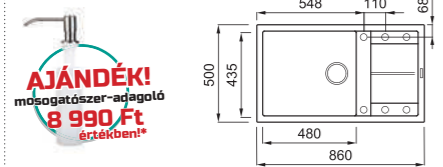

elleci UNICO 410

a képen a G59 Antracite szín látható

egyedi tulajdonságok

szekrényméret: 600 mm
méret: 860x500 mm
kivágási méret: 840x480 mm
medence mélység: 200 mm
Munkalapra szerelhető, helytakarékos szifon, szűrőkosár, rögzítő fülek, Elleci túlfolyó és antibakteriális védelem.