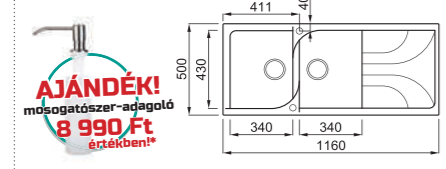

GRANITEK EGO VÁLASZTÉK RENDELHETŐ SZÍNEK

elleci EGO 500

a képen a G48 Cemento szín látható

egyedi tulajdonságok
szekrényméret: 800 mm
méret: 1160x500 mm
kivágási méret: 1140x485 mm
medence mélység: 210 mm
Munkalapra szerelhető, helytakarékos szifon, szűrőkosár, rögzítő fülek, Elleci túlfolyó és antibakteriális védelem.