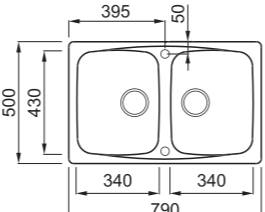

a képen a G55 Grigio Pietra szín látható

800 900 220

egyedi tulajdonságok
szekrényméret: 800 mm, ha
a mosogató a kezdőelem: 900 mm
méret: 790x500 mm
kivágási méret: 770x480 mm
medence mélység: 220 mm
Munkalapra szerelhető,
helytakarékos szifon, szűrőkosár,
rögzítő fűlek, Elleci túlfolyó és
antibakteriális védelem.