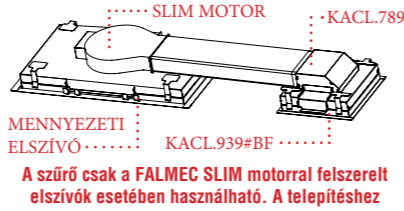

falmec

KACL.939#BF CEILING KIT Carbon.Zeo szűrővel mennyezeti páraelszívókhoz

SLIM MOTOR

KACL.789

MENNYEZETI ELSZÍVÓ

KACL.939#BF

A szűrő csak a FALMEC SLIM motorral felszerelt elszívók esetében használható. A telepítéshez a falmec KACL.789 kiegészítő szükséges.