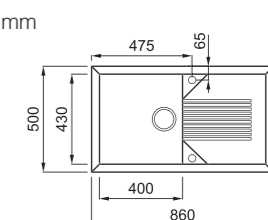

rendelhető tartozékok

04 05 09 71 75 146 147 161 201 202 203 204
205 327 328 329 330 332

javasolt fogyasztói ár:
TEKNO 400

104 990 Ft