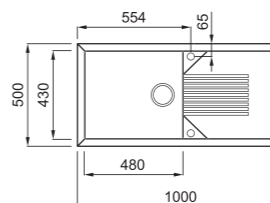

rendelhető tartozékok

04 05 09 71 75 146 147 161 201 202 203 204
205 327 328 329 330 332

javasolt fogyasztói ár:
TEKNO 400

104 990 Ft

elleci TEKNO 480

a képen a G40 Nero szín látható

600
225
XL

egyedi tulajdonságok
szekrényméret: 600 mm
méret: 1000x500 mm
kivágási méret: 980x490 mm
medence mélység: 225 mm munkalapra szerelhető helytakarékos szifon szűrőkosár rögzítő fűlek, Elleci túlfolyó antibakteriális védelem