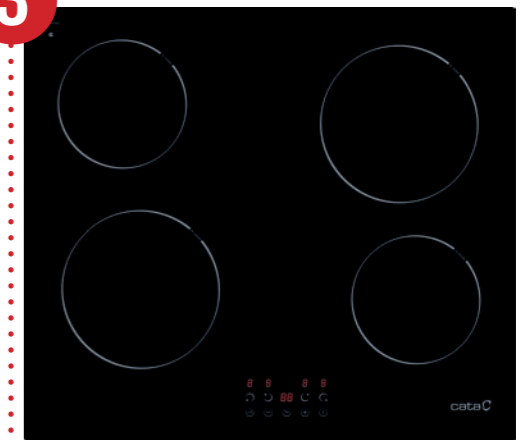

ÉRINTŐVEZÉRLÉS

CATA TNG-6004 BK kerámia főzőlap

4 High Light főzőzóna, Touch Control érintővezérlés
9 fokozat, 2 db 18 cm-es, 2 db 16,5 cm-es főzőzóna
gyerekzár, maradékhő kijelzés, teljesítmény: 6 kW

javasolt fogyasztói ár: 74 990 Ft

+5%
Bépipíthető szett vásárlása
esetén plusz 5% kedvezményt
adunk bármely a Multikomplex
Budapest Kft. által
forgalmazott egy termék árából!

4