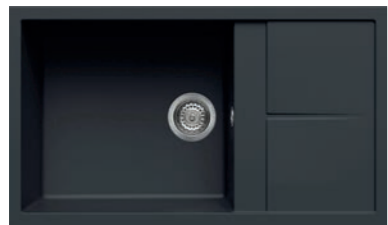

elleci UNICO 410

a képen a G59 Antracite szín látható

egyedi tulajdonságok

szekrényméret: 600 mm
méret: 860x500 mm
kivágási méret: 840x480 mm
medence mélység: 200 mm
Munkalapra szerelhető, helytakarékos szifon, szűrőkosár, rögzítő fülek, Elleci túlfolyó és antibakteriális védelem.