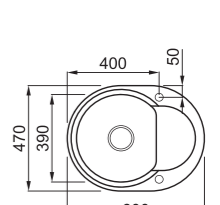

javasolt fogyasztói ár:

EASY ROUND 600 **73 990 Ft**

A rendelhető tartozékokat keresse a 116-117. oldalon!

antibakteriális és UV védelem

80%-os kvarctartalom

nagyobb ütésállóság

ELLECI mosogatótálcák