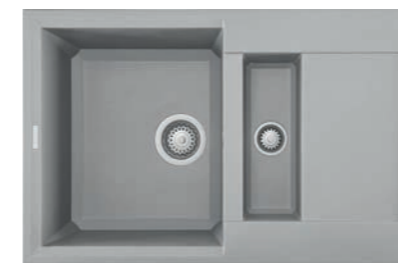

rendelhető tartozékok

05 09 25 50 71 146 147 161 201 298
327 328 329 330 333

javasolt fogyasztói ár:

EASY 425 92 990 Ft 86 990 Ft

A rendelhető tartozékokat keresse a 116-117. oldalon!

elleci EASY 325

a képen az M79 Aluminium szín látható