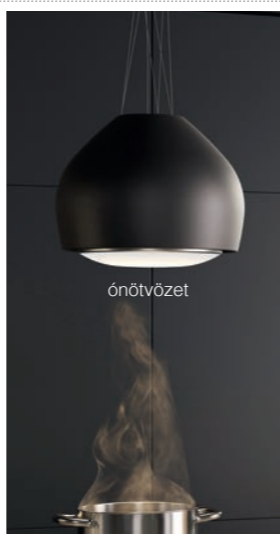

▼ Carbon.Zeo* tartozék: Carbon.Zeo szűrő

▼ Csak belső keringtetéssel használható!