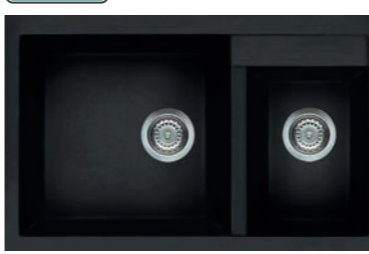

elleci QUADRA 440

a képen a G40 Nero szín látható

egydi tulajdonságok

szekrényméret: 800 mm, ha a mosogató a kezdőelem: 900 mm, **medence mélység:** 215 / 190 mm
méret: 815x500 mm, **kivágási méret:** 800x480 mm
Munkalapra szerelhető, helytakarékos szifon, szűrőkosár rögzítő fülek, Elleci túlfolyó és antibakteriális védelem.

rendelhető tartozékok

05 09 25 43 50 75 146 147 163 201 297 299 327 328 329 330 332

javasolt fogyasztói ár:

QUADRA 440 **115 990 Ft**
QUADRA 440 **munkalap alá 146 990 Ft**