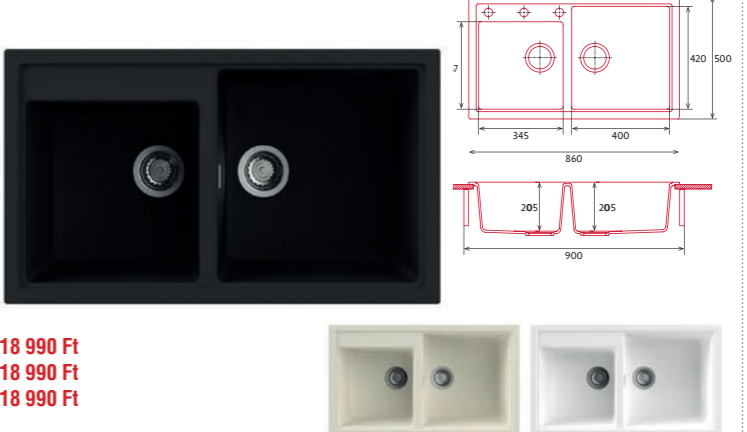

javasolt fogyasztói ár:

NorGranite 86.50 2B WH (fehér) (4072) ~~131 990 Ft~~ **118 990 Ft**
NorGranite 86.50 2B BK (fekete) (4070) ~~131 990 Ft~~ **118 990 Ft**
NorGranite 86.50 2B BG (bézs) (4071) ~~131 990 Ft~~ **118 990 Ft**

Az akció visszavonásig vagy a készlet erejéig érvényes!