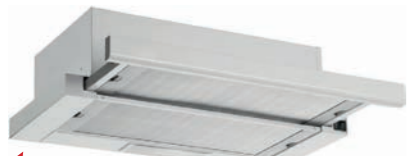

DAVOLINE SPOT Q ECO 60 GR IX