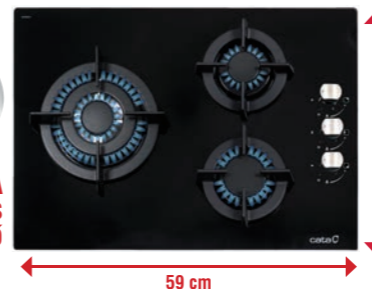

egyedi tulajdonságok:

3 db gázégő égésbiztosítóval, öntöttvas rács
automata szikragyújtás fekete üveg felület
teljesítmény: 6,25 kW
tartozék: LPG (palackos) gázhoz a fűvókakészlet

javasolt fogyasztói ár:

CCI-5003 BK (08041505) **95 990 Ft**

NODOR
by cata
NORCOOK GCI-57
gázfőzőlap

60 cm

egyedi tulajdonságok:

5 gázégő égésbiztosítóval, 1 tripla koronás WOK égő, alumínium szegély
öntöttvas rács, automata szikragyújtás, fekete üveg felület,
teljesítmény: 10,9 kW, **tartozék:** LPG (palackos) gázhoz a fűvókakészlet

javasolt fogyasztói ár:

NORCOOK GCI-57 70 cm (3910) **154 990 Ft 141 990 Ft**
NORCOOK GCI-316 60 cm (4015) **136 990 Ft 125 990 Ft**

Az akció a készlet erejéig, illetve visszavonásig érvényes!

NODOR
by cata
NORCOOK GCI-59 gázfőzőlap