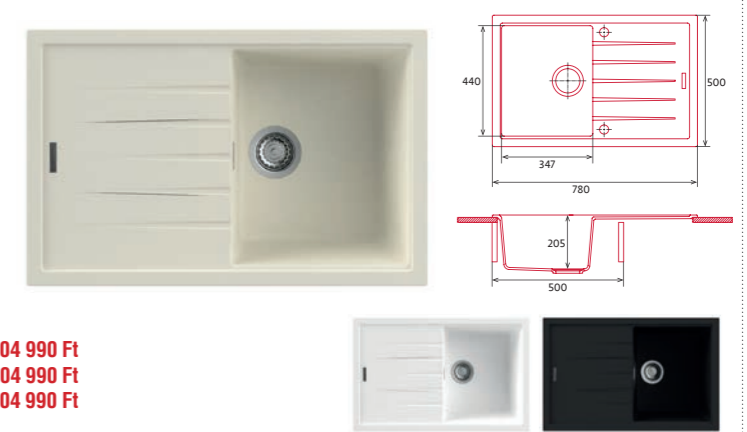

javasolt fogyasztói ár:

NorGranite 78.50 1B 1D WH (fehér) (4060) ~~115 990 Ft~~ **104 990 Ft**
NorGranite 78.50 1B 1D BK (fekete) (4058) ~~115 990 Ft~~ **104 990 Ft**
NorGranite 78.50 1B 1D BG (bézs) (4059) ~~115 990 Ft~~ **104 990 Ft**

Az akció visszavonásig vagy a készlet erejéig érvényes!