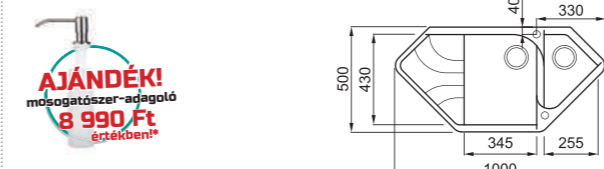

rendelhető tartozékok
05 09 75 146 147 163 201 202 203 204 205 327 328 329 330 332

javasolt fogyasztói ár:
EGO CORNER 154 990 Ft