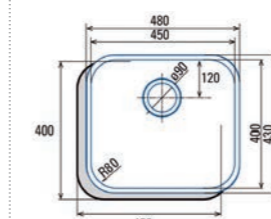

rendelhető tartozékok

09 25 32 33 50 146

javasolt fogyasztói ár:
CB 45-40

39 990 Ft