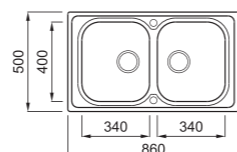

rendelhető tartozékok

30 202 203 204 205 297 299

SX - medence a bal oldalon
DX - medence a jobb oldalon

javasolt fogyasztói ár:
SKY 450

65 990 Ft