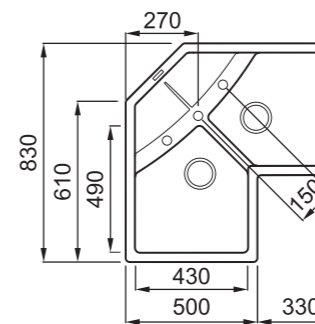

rendelhető tartozékok

04	05	09	25	50	75	163	201			
202	203	204	205	299	327	328	329	330	332	

javasolt fogyasztói ár:

UNICO CORNER **209 990 Ft**