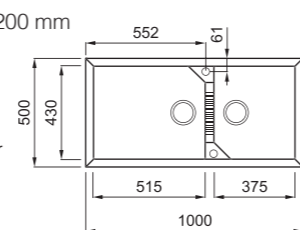

rendelhető tartozékok

04 05 09 71 75 146 147 163 201 202 203 204
205 327 328 329 330 332

javasolt fogyasztói ár:
TEKNO 500

133 990 Ft

elleci TEKNO 490

a képen az M79 Aluminium szín látható

1000
1200
230
XL

egyedi tulajdonságok
szekrényméret: 1000 mm, ha a mosogató a kezdőelem: 1200 mm
méret: 1000x500 mm
kivágási méret: 980x490 mm
medence mélység: 230 mm munkalapra szerelhető helytakarékos szifon szűrőkosár rögzítő fűlek, Elleci túlfolyó antibakteriális védelem