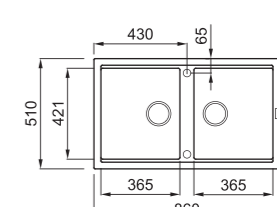

rendelhető tartozékok

09 25 69 70 71 75 163 201 206 207 208
209 299 327 328 329 330 331 332

javasolt fogyasztói ár:
BEST 450

154 990 Ft