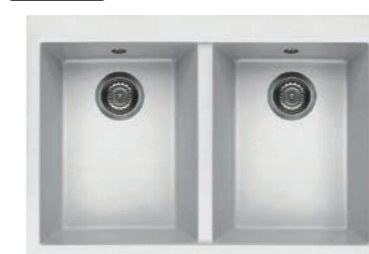

a képen a G68 Bianco szín látható

egydi tulajdonságok

szekrényméret: 800 mm, ha a mosogató a kezdőelem: 900 mm, **méret:** 800x530 mm, **kivágási méret:** 780x510 mm, **medence mélység:** 215 mm
Munkalapra szerelhető, helytakarékos szifon, szűrőkosár rögzítő fülek, Elleci túlfolyó és antibakteriális védelem.

rendelhető tartozékok

05 09 25 43 50 75 146 147 163 201 297 299 327 328 329 330 332

javasolt fogyasztói ár:

QUADRA 340 **115 990 Ft**
QUADRA 340 **munkalap alá 152 990 Ft**