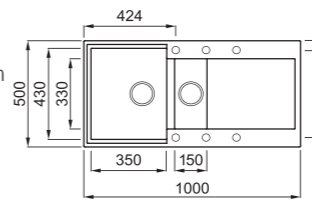

elleci EASY 475

a képen a G48 Cemento szín látható

600 800 200 140

egydi tulajdonságok

szekrényméret: 600 mm, ha a mosogató a kezdőelem: 800 mm
méret: 1000x500 mm
kivágási méret: 980x480 mm
medence mélység: 200 / 140 mm
munkalapra szerelhető
helytakarékos szifon szűrőkosár
rögzítő fűlek, Elleci túlfolyó
antibakteriális védelem