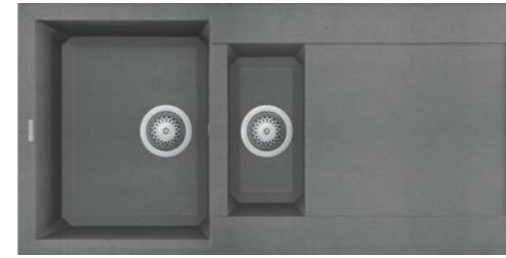

elleci EASY 475

a képen a G48 Cemento szín látható

600 800 200 140

egydi tulajdonságok

szekrényméret: 600 mm, ha a mosogató a kezdőelem: 800 mm
méret: 1000x500 mm
kivágási méret: 980x480 mm
medence mélység: 200 / 140 mm
munkalapra szerelhető
helytakarékos szifon szűrőkosár
rögzítő fűlek, Elleci túlfolyó
antibakteriális védelem