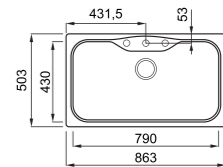

FOX választék

MUNKALAPRA
SZERELHETŐ

KERÉKÍTETT
SARKOK

ELEMENT
KIEGÉSZÍTŐK

GRANITEK NATURAL GRANITE EFFECT FOX VÁLASZTÉK RENDELHETŐ SZÍNEK

elleci FOX 330

a képen a G51 Avena szín látható

egyedi tulajdonságok
szekrényméret: 800 mm
méret: 705x532 mm
kivágási méret: 680x520 R32 mm
medence mélység: 230 / 200 mm

Munkalapra szerelhető, helytakarékos szifon, szűrőkosár, rögzítő fűlek, Elleci túlfolyó és antibakteriális védelem.

rendelhető tartozékok
05 25 43 146 147 148 163 201 299 327
328 329 330 332

javasolt fogyasztói ár:
FOX 330

119 990 Ft

elleci FOX 180

a képen a G68 Bianco szín látható

egyedi tulajdonságok
szekrényméret: 600 mm
méret: 600x520 mm
kivágási méret: 580x510 R32 mm
medence mélység: 215 mm

Munkalapra szerelhető, helytakarékos szifon, szűrőkosár, rögzítő fűlek, Elleci túlfolyó és antibakteriális védelem.

rendelhető tartozékok
05 09 25 43 146 147 149 161 201 299
327 328 329 330 333

javasolt fogyasztói ár:
FOX 180

94 990 Ft

elleci FOX ROUND

a képen a G40 Nero szín látható

egyedi tulajdonságok
szekrényméret: 450 mm
méret: Ø 451 mm
kivágási méret: Ø 430 mm
medence mélység: 200 mm

Munkalapra szerelhető, helytakarékos szifon, szűrőkosár, rögzítő fűlek, Elleci túlfolyó és antibakteriális védelem.

rendelhető tartozékok
15 16 146 149 161 201 327 328 329 330 333

javasolt fogyasztói ár:
FOX ROUND

83 990 Ft

FOX választék

A különleges helyigényeket kiszolgáló sorozat...

Rendkívül sokoldalú, egyedi helyekre beépíthető mosogatók. Bármilyen különleges konyhai környezetbe tökéletesen beilleszthető. Mindegyik modell többféle kiegészítővel és széles színválasztékban rendelhető.

elleci FOX 450

a képen a G59 Antracite szín látható

egyedi tulajdonságok