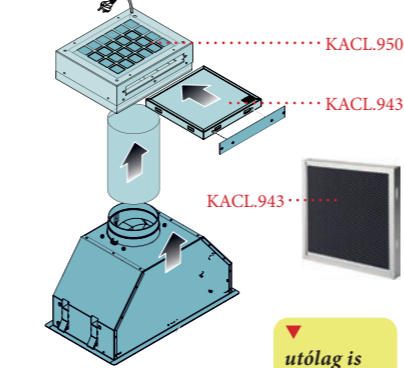

falmec

KACL.950 Carbon.Zeo szűrő szett felső szekrénybe épített elszívókhoz

KACL.950

KACL.943

KACL.943

utólag is telepíthető

egyedi tulajdonságok:

Kiegészítő belső keringtetéses üzemmód esetén **felső szekrénybe épített elszívókhoz.** A már felszerelt elszívókhoz is lehet használni. rozsdamentes kivitel regenerálható Carbon.Zeo szűrővel **Akár 3-4 évig is használható!**

javasolt fogyasztói ár:

KACL.950 szűrő szett **79 990 Ft**
KACL.934 csere szűrő **35 990 Ft**