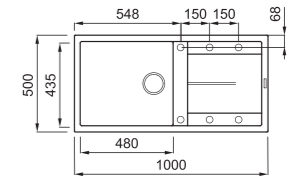

UNICO választék

AJÁNDÉK!
mosogatószer-adagoló
8 990 Ft
értékben!*

UNICO 410 mosogatótálca BLADE csaptelppel

ELŐFÚRT LYUKAK
A KIEGÉSZÍTŐKNEK

MUNKALAPRA
SZERELHETŐ

XL MÉRETŰ
MEDENCE

ELEMENT
KIEGÉSZÍTŐK

GRANITEK UNICO VÁLASZTÉK RENDELHETŐ SZÍNEK

elleci UNICO 410

egyedi tulajdonságok

szekrényméret: 600 mm
méret: 860x500 mm
kivágási méret: 840x480 mm
medence mélység: 200 mm
Munkalapra szerelhető, helytakarékos szifon, szűrőkosár, rögzítő fülek, Elleci túlfolyó és antibakteriális védelem.

rendelhető tartozékok

04	05	09	25	43	50	75	146	147	161	201
202	203	204	205	299	327	328	329	330	333	

javasolt fogyasztói ár:

UNICO 410 **94 990 Ft**

elleci UNICO 310

egyedi tulajdonságok

szekrényméret: 600 mm
méret: 780x500 mm
kivágási méret: 760x480 mm
medence mélység: 200 mm
Munkalapra szerelhető, helytakarékos szifon, szűrőkosár, rögzítő fülek, Elleci túlfolyó és antibakteriális védelem.

rendelhető tartozékok

04	05	09	25	43	50	75	146	147	161	201
202	203	204	205	299	327	328	329	330	333	

javasolt fogyasztói ár:

UNICO 310 **94 990 Ft**

elleci UNICO 300

egyedi tulajdonságok

szekrényméret: 500 mm
méret: 790x500 mm
kivágási méret: 770x480 mm
medence mélység: 200 mm
Munkalapra szerelhető, helytakarékos szifon, szűrőkosár, rögzítő fülek, Elleci túlfolyó és antibakteriális védelem.

rendelhető tartozékok

04	05	09	25	50	71	75	146	147	161	201
202	203	204	205	299	327	328	329	330	333	

javasolt fogyasztói ár:

UNICO 300 **89 990 Ft**

UNICO választék

Az egyediség dicsérete....

A csepegtető és a medence közötti területen előfúrt lyukakkal, melyek lehetővé teszik számos kiegészítő tartozék beszerelését. pl.: automata leeresztő, kihúzható zuhanyfejes csaptelep, kompakt mosogatószer-adagoló stb.

elleci UNICO 500

800 200

egyedi tulajdonságok