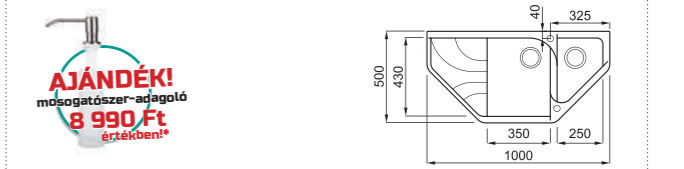

rendelhető tartozékok
05 09 75 146 147 163 201 202 203 204 205 327 328 329 330 332

javasolt fogyasztói ár:
EGO CORNER 154 990 Ft

elleci EGO ESA

a képen a G59 Antracite szín látható

egyedi tulajdonságok
szekrényméret: 800 mm
méret: 1000x500 mm
kivágási méret: sablon szerint
medence mélység: 210 / 120 mm
Munkalapra szerelhető, helytakarékos szifon, szűrőkosár, rögzítő fülek, Elleci túlfolyó és antibakteriális védelem.