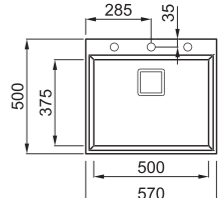

rendelhető tartozékok

04 05 09 71 75 162 202 203 204 205 298

javasolt fogyasztói ár:

KARISMA 105 125 990 Ft
KARISMA 105 munkalap alá 135 990 Ft

A rendelhető tartozékokat keresse a 116-117. oldalon!

*Amennyiben Elleci csaptelepet is vásárol az QUADRA mosogatótálcák mellé. Az akció visszavonásig vagy a készlet erejéig érvényes!

antibakteriális és UV védelem

80%-os kvarctartalom

ELLECI mosogatótálcák