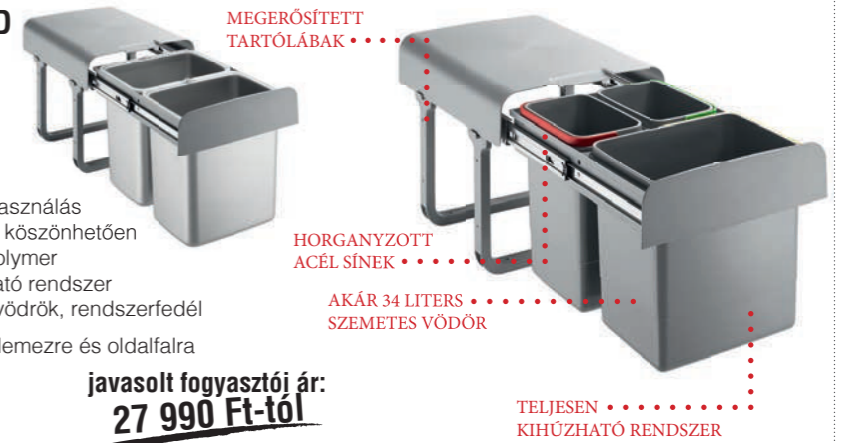

MEGERŐSÍTETT TARTÓLÁBAK

HORGANYZOTT ACÉL SÍNEK

AKÁR 34 LITERS SZEMETES VÖDÖR

TELJESEN KIHÚZHATÓ RENDSZER

EKOTECH EKKO FRONT 40 CSALÁD

egydi tulajdonságok

- szelektív hulladékgyűjtési lehetőség
- rugalmasan összeállítható kombinációk
- optimalizált helykihasználás, nagy kapacitású vödrök
- teljesen kihúzható ajtófrontra szerelhető rendszer
- 30 kg-ig terhelhető, horganyzott acél sínek, rendszerfedél
- nagy szilárdságú üvegszál erősített P.P copolymer anyagból készült tartólábak, elülső ajtófrontot vaslemez
- stabilitás a vödröket tartó keretmegoldásnak köszönhetően
- szemeteszákot tartó ergonomikus fogantyú
- akár mosogatógépben is mosható kivehető vödrök

szerelés módja: szekrénybe szerelhető, ajtófrontra fenéklemezre és oldalfalra
szekrényméret: minimum 400 mm
magasság: 385 mm
szemetesek száma: maximum 4 db
szemetesek kapacitása: 8, 16, 34 liter

javasolt fogyasztói ár: 41 990 Ft-tól