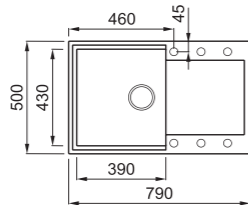

elleci EASY 290

a képen a G51 Avena szín látható

500 600 210

egyedi tulajdonságok

szekrényméret: 500 mm, ha a mosogató a kezdőelem: 600 mm
méret: 780x435 mm
kivágási méret: 760x415 mm
medence mélység: 210 mm munkalapra szerelhető helytakarékos szifon szűrőkosár rögzítő fűlek, Elleci túlfolyó antibakteriális védelem