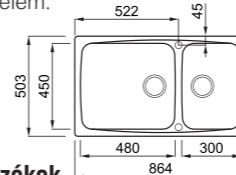

a képen a G59 Antracite szín látható

egyedi tulajdonságok

szekrényméret: 900 mm
méret: 864x503 mm
kivágási méret: 840x490 mm
medence mélység: 225 mm
Munkalapra szerelhető, helytakarékos szifon, szűrőkosár, rögzítő fűlek, Elleci túlfolyó és antibakteriális védelem.