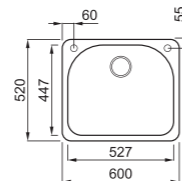

a képen a G68 Bianco szín látható

egyedi tulajdonságok
szekrényméret: 600 mm
méret: 600x520 mm
kivágási méret: 580x510 R32 mm
medence mélység: 215 mm

Munkalapra szerelhető, helytakarékos szifon, szűrőkosár, rögzítő fűlek, Elleci túlfolyó és antibakteriális védelem.