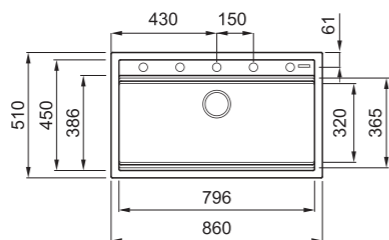

900 200

egyedi tulajdonságok
szekrényméret: 900 mm
méret: 860x510 mm
kivágási méret: 840x480 mm
medence mélység: 200 mm
munkalapra szerelhető
helytakarékos szifon szűrőkosár
rögzítő fűlek, Elleci túlfolyó
antibakteriális védelem

rendelhető tartozékok

05 09 25 50 71 75 147 161 201 299
312 313 314 315 325 326 327 328 329 330 331 333

javasolt fogyasztói ár:

BEST 360 WORKSTATION **135 990 Ft**

COLANDER
műanyag, fekete gyümölcsmosó
kosár, méret: 380x138x84 mm

javasolt fogyasztói ár:
AVP034BK **25 990 Ft**

ROLLMAT 500
összecsukható fekete edényszáritó
szilikonnal burkolt acél rudakból
méret: 500x334x10 mm

javasolt fogyasztói ár:
ARS023BK **34 990 Ft**