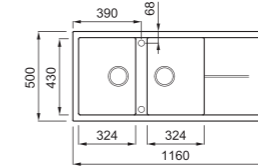

elleci UNICO 500

a képen a G52 Bianco Pietra szín látható

800 200

egyedi tulajdonságok

szekrényméret: 800 mm
méret: 1160x500 mm
kivágási méret: 1140x480 mm
medence mélység: 200 mm
Munkalapra szerelhető helytakarékos szifon szűrőkosár rögzítő fülek, Elleci túlfolyó antibakteriális védelem