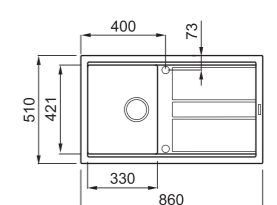

szekrényméret: 450 mm
méret: 860x510 mm
kivágási méret: 840x480 mm
medence mélység: 200 mm
munkalapra szerelhető
helytakarékos szifon szűrőkosár
rögzítő fűlek, Elleci túlfolyó
antibakteriális védelem
beépített lefolyótakaró