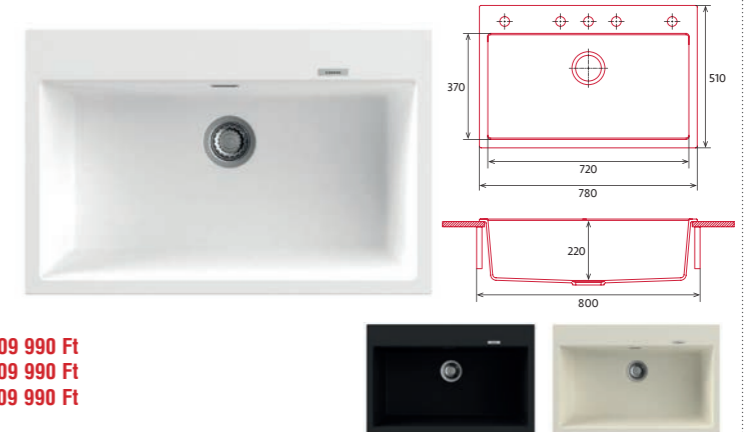

javasolt fogyasztói ár:

NorGranite 78.50 1B WH (fehér) (4081) ~~125 990 Ft~~ **109 990 Ft**
NorGranite 78.50 1B BK (fekete) (4079) ~~125 990 Ft~~ **109 990 Ft**
NorGranite 78.50 1B BG (bézs) (4080) ~~125 990 Ft~~ **109 990 Ft**

Az akció visszavonásig vagy a készlet erejéig érvényes!