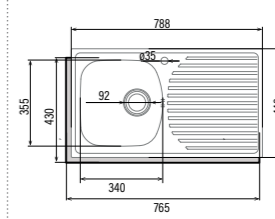

rendelhető tartozékok

09 25 32 33 50 146

javasolt fogyasztói ár:
CDS-1 ED, EI

39 990 Ft