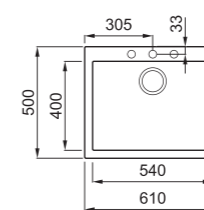

rendelhető tartozékok

04 05 09 25 43 50 61 67 75
146 147 161 304 305 306 307 327 328 329 330 333