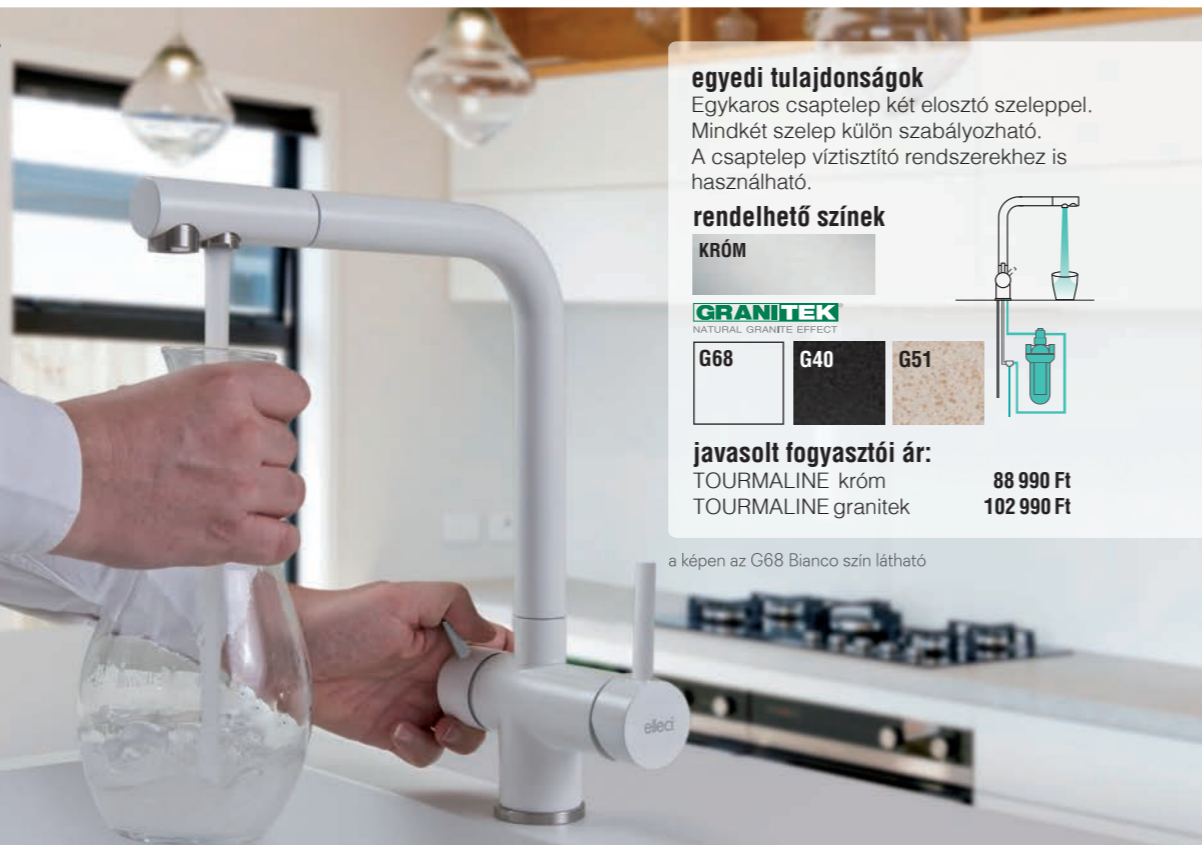

BLACK MATT	KRÓM	INOX	ANTIKOLT RÉZ	SÁRGARÉZ

BLACK MATT

Az Elleci új, Black Matt felületének különleges erőssége, hogy képes tolmácsolni a stílusirányzatokat új színekombinációk kínálatával, valamint azáltal, hogy feldobja a környezetet.

GRANITEK NATURAL GRANITE EFFECT						
M79	M78	M73	M70	G68	G62	G59
G55	G54	G52	G51	G48	G43	G40

SZŰRŐRENDSZER

Az ELLECI szűrőrendszer friss, tisztított víz forrásává változtatja konyhai csapját. A szűrőrendszerrel felszerelt csaptelep csökkenti a nehézfémek, a klór és a vízkő mennyiségét a csapvízben; használata könnyű, mivel a szűrő közvetlenül a vízellátó csaphoz csatlakozik, és szűrt vizet biztosít, amikor csak szüksége van rá.

164 Vízsűrő készlet Elleci csaptelepekhez
javasolt fogyasztói ár: 54 990 Ft

165 Vízsűrő cseréjét az Elleci AF101300 vízsűrő készlethez
javasolt fogyasztói ár: 26 990 Ft

3M A szűrő cserélhető, könnyen el-távolítható és behelyezhető patronja
VÍZSZŰRŐ 4000 literes szűrési kapacitást biztosít,
BETÉTEL percenkénti 2 literes sebességgel.

egyedi tulajdonságok
Egykaros csaptelep két elosztó szeleppel. Mindkét szelep külön szabályozható. A csaptelep víztisztító rendszerekhez is használható.

rendelhető színek

KRÓM

javasolt fogyasztói ár:
TOURMALINE króm 88 990 Ft
TOURMALINE granitek 102 990 Ft

a képen az G68 Bianco szín látható

Tipp!

Zuhanyfejes csaptelep...

Húsok, gyümölcsök, zöldségek tisztításánál a zuhanyfejes csaptelepek megkönnyíthetik a dolgunkat, mivel ezeknek a csaptelepeknek állítható a vízelosztása és így gyorsabban és kevesebb vízzel végezzük el az adott tisztítási folyamatot.