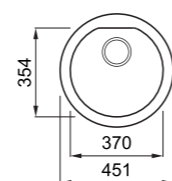

a képen a G40 Nero szín látható

egyedi tulajdonságok
szekrényméret: 450 mm
méret: Ø 451 mm
kivágási méret: Ø 430 mm
medence mélység: 200 mm

Munkalapra szerelhető, helytakarékos szifon, szűrőkosár, rögzítő fűlek, Elleci túlfolyó és antibakteriális védelem.

rendelhető tartozékok
15 16 146 149 161 201 327 328 329 330 333

javasolt fogyasztói ár:
FOX ROUND

83 990 Ft