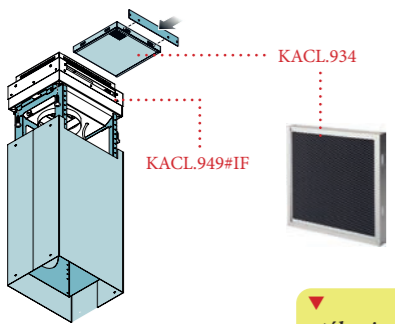

falmec

KACL.949#IF Carbon.Zeo szűrő szett sziget elszívókhoz

KACL.934

KACL.949#IF

utólag is telepíthető

egyedi tulajdonságok:

Kiegészítő belső keringtetéses üzemmód esetén **sziget elszívókhoz.** A már felszerelt elszívókhoz is lehet használni. regenerálható Carbon.Zeo szűrővel rozsdamentes kivitel **Akár 3-4 évig is használható!**

javasolt fogyasztói ár:

KACL.949#IF szűrő szett **119 990 Ft**
KACL.934 csere szűrő **35 990 Ft**