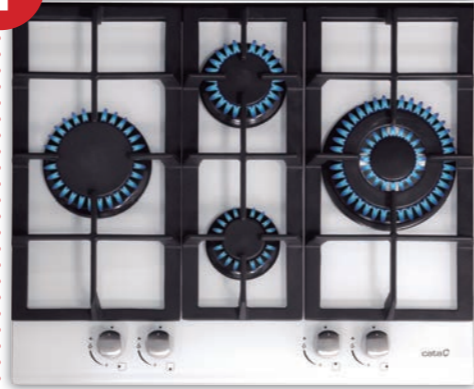

TRIPLA WOK ÉGŐ

CATA LCI-6031 WH gázfőzőlap
4 gázégő égésbiztosítóval, 1 tripla WOK égő, automata szikragyújtás, fehér üveg felület, öntöttvas rács teljesítmény: 9,2 kW méret: 510x600 mm

javasolt fogyasztói ár: 132 990 Ft

A fehér szettben szereplő termékek színe között gyártástechnológiai sajátosságokból adódóan színárnyalatbeli különbség előfordulhat.

2