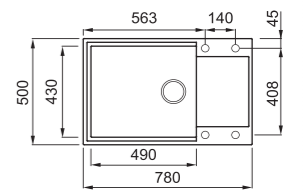

rendelhető tartozékok

04 05 09 25 50 71 75 146 147 201 202
203 204 205 299 327 328 329 330 333

javasolt fogyasztói ár:

EASY 310 75 990 Ft