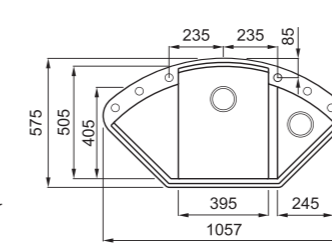

javasolt fogyasztói ár:

EASY CORNER **104 990 Ft**