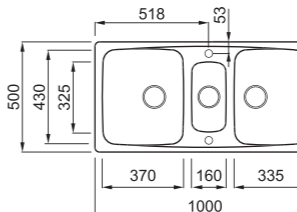

AJÁNDÉK!
mosogatószer-adagoló
8 990 Ft
értékben!*

rendelhető tartozékok

04 05 09 75 146 147 148 149 163
201 202 203 204 205 299 327 328 329 330 332

javasolt fogyasztói ár:
MASTER 550 **104 990 Ft**