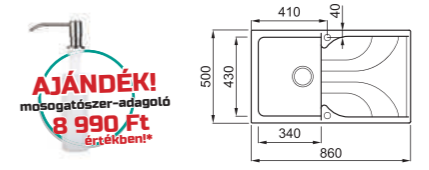

rendelhető tartozékok
04 05 09 71 75 146 147 163 201 202 203
204 205 299 327 328 329 330 332

javasolt fogyasztói ár:
EGO 450 121 990 Ft

elleci EGO 400

a képen a G52 Bianco Pietra szín látható

egyedi tulajdonságok
szekrényméret: 450 mm
méret: 860x500 mm
kivágási méret: 840x490 mm
medence mélység: 210 mm
Munkalapra szerelhető, helytakarékos szifon, szűrőkosár, rögzítő fülek, Elleci túlfolyó és antibakteriális védelem.