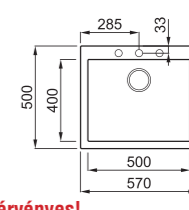

egydi tulajdonságok

szekrényméret: 600 mm
méret: 570x500 mm
kivágási méret: 550x480 mm
medence mélység: 200 mm
munkalapra szerelhető
helytakarékos szifon szűrőkosár
rögzítő fülek, Elleci túlfolyó
antibakteriális védelem