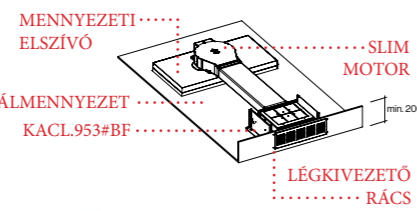

falmec

KACL.953#BF CEILING KIT Carbon.Zeo szűrővel mennyezeti páraelszívókhoz

MENNYEZETI ELSZÍVÓ

ALMENNYEZET

KACL.953#BF

SLIM MOTOR

MOTOR

LÉGKIVEZETŐ RÁCS

A szűrő csak a FALMEC SLIM motorral felszerelt elszívók esetében használható.

egyedi tulajdonságok:

Kiegészítő belső keringtetéses üzemmód esetén **mennyezeti elszívókhoz.** Vízszintesen kifújó ráccsal. A páraelszívótól 1-3 méter távolságba a mennyezetbe szerelve (csővel összekötve a páraelszívóval) **Akár 3-4 évig is használható!**

javasolt fogyasztói ár:

KACL.953#BF ceiling kit **184 990 Ft**
KACL.931 csere szűrő **84 990 Ft**