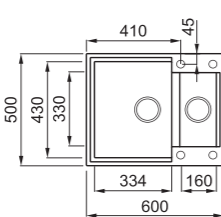

javasolt fogyasztói ár:

EASY 150 **79 990 Ft**