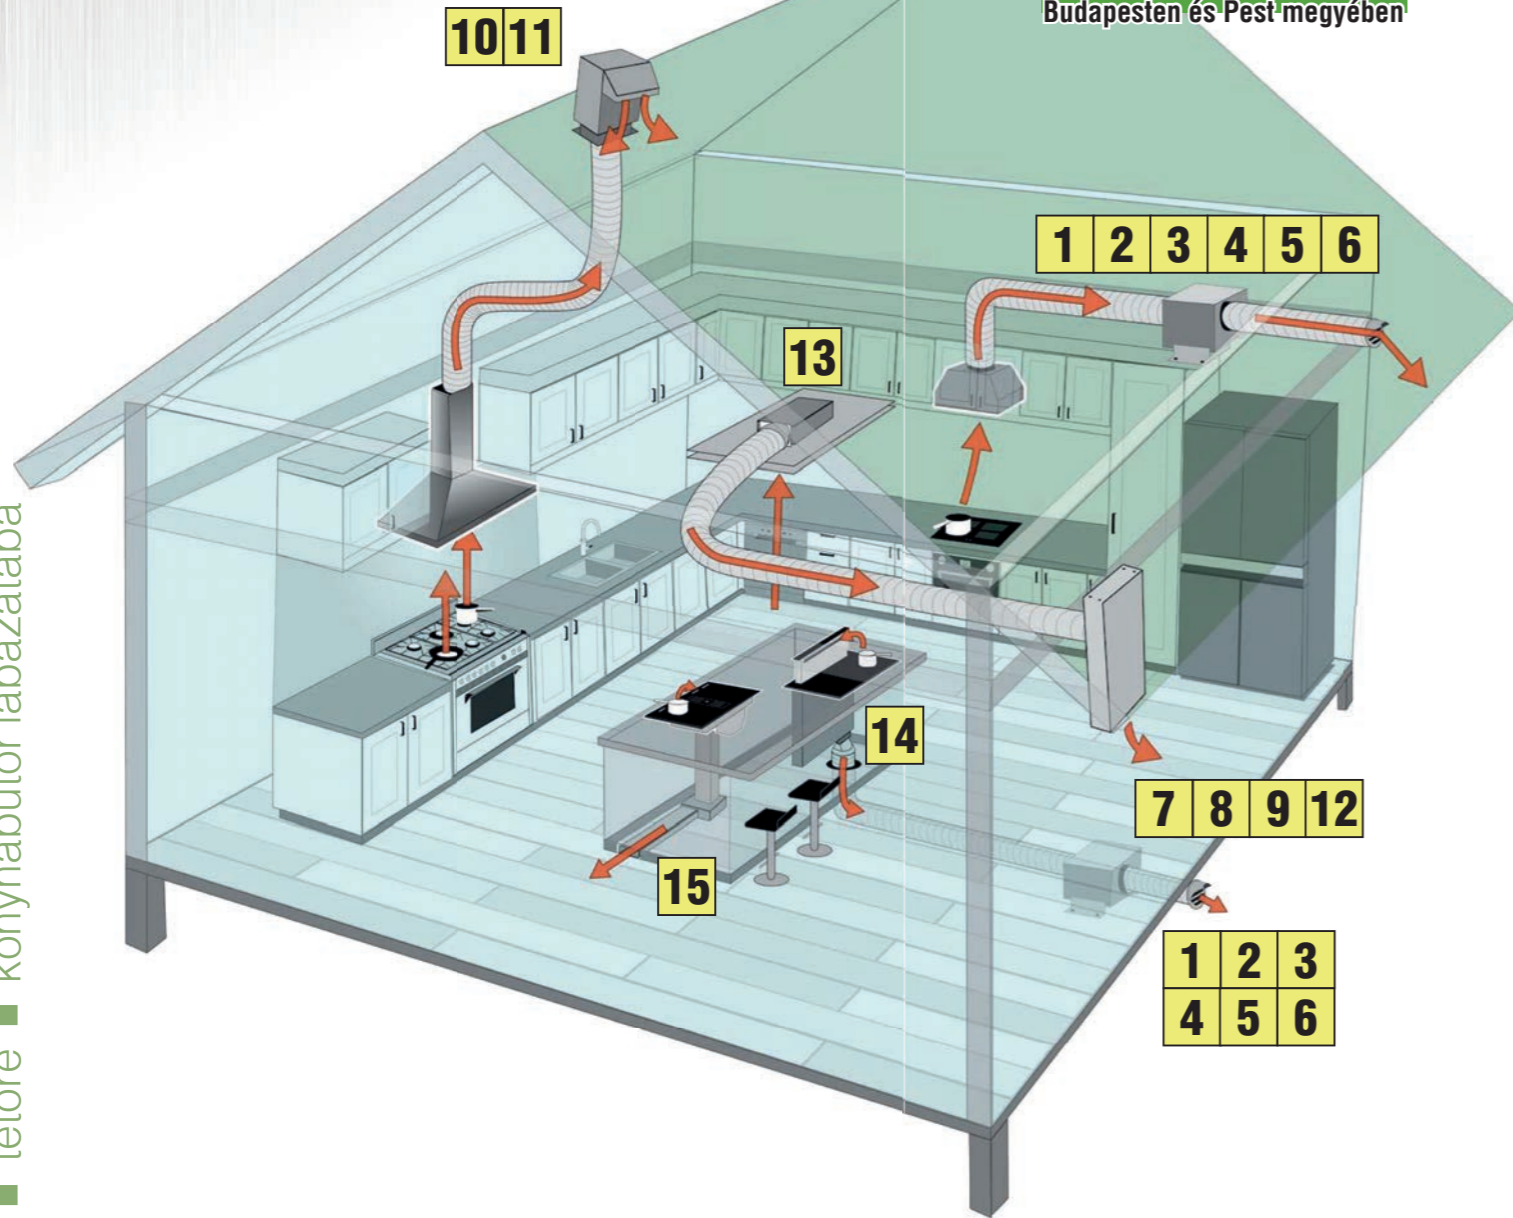

KÜLSŐ MOTOROK elhelyezése

Páraelszívók
SAKSZERŰ
bekötése, telepítése
06 30 1 990 990
Budapesten és Pest-megyében

külső falra ■ padlástérbe ■ tetőre ■ konyhabútór lábazatába

Külső motoros páraelszívó rendszer vásárlása esetén a páraelszívó ernyő nem tartalmazza a belső motort!

1 2 falmec SEM1 külső motor, padlástérbe

egyedi tulajdonságok:
SEM1 T800
max.légszállítás: 800 m³/h
motor teljesítmény: 215 W
nyomás: 500 Pa
acél burkolat, 7 m vezeték
csőcsatlakozás: Ø 150 mm

SEM1 T950
max.légszállítás: 950 m³/h
motor teljesítmény: 220 W
nyomás: 580-580 Pa
acél burkolat, 7 m vezeték
csőcsatlakozás: Ø 150 mm

FALMEC és CATA páraelszívókhoz

javasolt fogyasztói ár:
SEM1 T800 (SEM1T800) 125 990 Ft
SEM1 T950 (KACL.798#41F) 125 990 Ft

3 Sirius SEM 1 külső motor, padlástérbe

egyedi tulajdonságok:
max.légszállítás: 1000 m³/h
motor teljesítmény: 265 W
nyomás: 480 Pa
szinterezett acél burkolat
7 m vezeték
csőcsatlakozás: Ø 150 mm

SIRIUS páraelszívókhoz

javasolt fogyasztói ár:
SIRIUS SEM 1 (00014010949) 164 990 Ft

* maximum légszállítás szabad motorteljesítmény esetén / EN61591 szabvány szerint

FIGYELEM!

A külső motoros páraelszívók árképzése:

A páraelszívók árához kell hozzá adni a megfelelő külső motor árát. További részletekről érdeklődjön vevőszolgálatunkon vagy az üzletekben.

PÁRAELSZÍVÓ ÁRA + KÜLSŐ MOTOR ÁRA = KÜLSŐ MOTOROS VÁLTOZAT ÁRA

4 falmec SEM 11 külső motor, padlástérbe

BRUSH-LESS motor
egyedi tulajdonságok:
max.légszállítás: 1100 m³/h
BRUSHLESS MOTOR
motor teljesítmény: 230 W
nyomás: 500 Pa, 7 m vezeték
szinterezett acél burkolat
csőcsatlakozás: Ø 150 mm

FALMEC páraelszívókhoz
javasolt fogyasztói ár:
FALMEC SEM 11 (KACL.770#41F) 274 990 Ft

5 falmec SEM 12 külső motor, padlástérbe

egyedi tulajdonságok:
max.légszállítás: 1300 m³/h
motor teljesítmény: 450 W
nyomás: 560 Pa, szinterezett acél burkolat
7 m vezeték
csőcsatlakozás: Ø 200 mm

FALMEC páraelszívókhoz
javasolt fogyasztói ár:
FALMEC SEM 12 (KACL.797#44F) 264 990 Ft

6 Sirius SEM 8 külső motor, padlástérbe

egyedi tulajdonságok:
SEM 8 (150mm-es kivételénél):
max.légszállítás: 1200 m³/h
motor teljesítmény: 500 W
nyomás: 680 Pa
SEM 8 (200mm-es kivételénél):
max.légszállítás: 1500 m³/h
motor teljesítmény: 500 W
nyomás: 660 Pa, mindkét csőcsomagon csomagolva a motorhoz

SIRIUS páraelszívókhoz
javasolt fogyasztói ár:
SIRIUS SEM 8 (00704088941) 299 990 Ft

7 falmec SEM 2 külső motor, külső falra

egyedi tulajdonságok:
FALMEC páraelszívók esetében
max.légszállítás: 1000 m³/h
CATA páraelszívók esetében
max.légszállítás: 800 m³/h
motor teljesítmény: 160 W
nyomás: 480 Pa, 7 m vezeték
rozsdamentes acél burkolat
csőcsatlakozás: Ø 150 mm

FALMEC és CATA páraelszívókhoz
javasolt fogyasztói ár:
FALMEC SEM 2 (KACL.786#41F) 219 990 Ft

8 falmec SEM 3 külső motor, külső falra

egyedi tulajdonságok:
max.légszállítás: 1500 m³/h
motor teljesítmény: 220 W
nyomás: 800 Pa
7 m vezeték
rozsdamentes acél burkolat
csőcsatlakozás: Ø 200 mm

FALMEC páraelszívókhoz
javasolt fogyasztói ár:
FALMEC SEM 3 (KACL.796#44F) 264 990 Ft

9 Sirius SEM 2 külső motor, külső falra