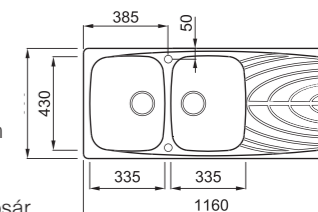

AJÁNDÉK!
mosogatószer-adagoló
8 990 Ft
értékben!*

rendelhető tartozékok

04 05 09 75 146 147 148 163 201
202 203 204 205 299 327 328 329 330 332

javasolt fogyasztói ár:
MASTER 500 **94 990 Ft**

A rendelhető tartozékokat keresse a 116-117. oldalon!