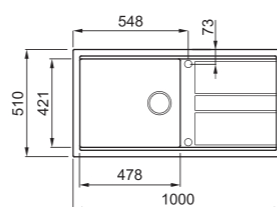

rendelhető tartozékok

09 25 42 69 70 71 75 161 201 206 207
208 209 299 327 328 329 330 331 333

javasolt fogyasztói ár:
BEST 480

139 990 Ft