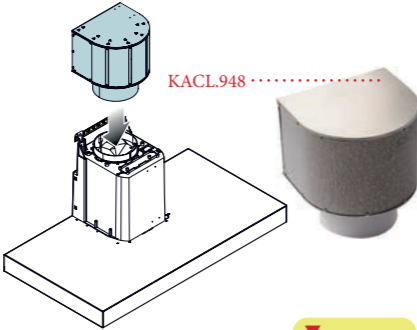

falmec

KACL.948 Carbon.Zeo szűrő szett feketett fali T elszívókhoz

KACL.948

utólag is telepíthető

egyedi tulajdonságok:

Kiegészítő belső keringtetéses üzemmód esetén **feketett fali T elszívókhoz.** A már felszerelt elszívókhoz is lehet használni. regenerálható Carbon.Zeo szűrővel rozsdamentes kivitelben **Akár 3-4 évig is használható!**

javasolt fogyasztói ár:

KACL.948 szűrő szett **94 990 Ft**