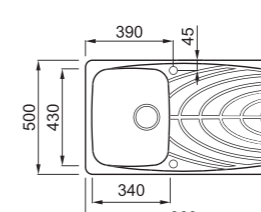

elleci MASTER 400

a képen az M73 Titanium szín látható

450 220

egyedi tulajdonságok
szekrényméret: 450 mm
méret: 860x500 mm
kivágási méret: 840x480 mm
medence mélység: 220 mm
Munkalapra szerelhető,
helytakarékos szifon, szűrőkosár
rögzítő fűlek, Elleci túlfolyó
antibakteriális védelem.