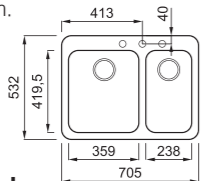

a képen a G51 Avena szín látható

egyedi tulajdonságok
szekrényméret: 800 mm
méret: 705x532 mm
kivágási méret: 680x520 R32 mm
medence mélység: 230 / 200 mm

Munkalapra szerelhető, helytakarékos szifon, szűrőkosár, rögzítő fűlek, Elleci túlfolyó és antibakteriális védelem.