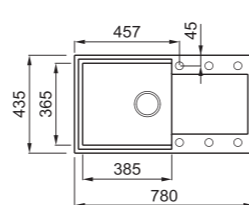

javasolt fogyasztói ár:

EASY 290 **73 990 Ft**