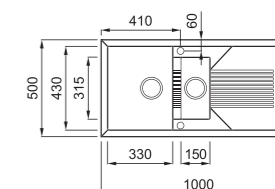

rendelhető tartozékok

04 05 09 71 75 146 147 161 201 202 203 204
205 327 328 329 330 332

javasolt fogyasztói ár:
TEKNO 480

114 990 Ft

elleci TEKNO 475

a képen a G51 Avena szín látható

600
215
160

egyedi tulajdonságok
szekrényméret: 600 mm
méret: 1000x500 mm
kivágási méret: 980x490 mm
medence mélység: 215 / 160 mm munkalapra szerelhető helytakarékos szifon szűrőkosár rögzítő fűlek, Elleci túlfolyó antibakteriális védelem