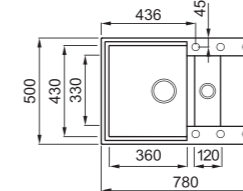

rendelhető tartozékok

04 05 09 25 50 75 146 147 161 201 202
203 204 205 299 327 328 329 330 333

javasolt fogyasztói ár:

EASY 325 83 990 Ft